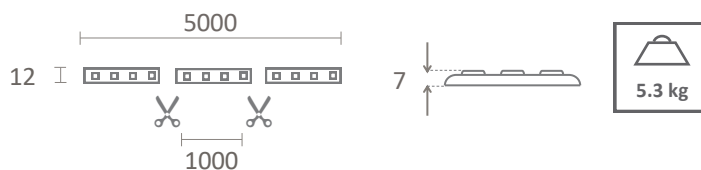

Embout de finition réf. 3771053

Clip de montage x 10 réf. 3771055

- Faisceau :

- Coloris :

Référence	Modèle	Puissance	Température de couleur	Flux lumineux
3771005	HEXALINE 230V 300W	6W/m	5000K	595 lm/m