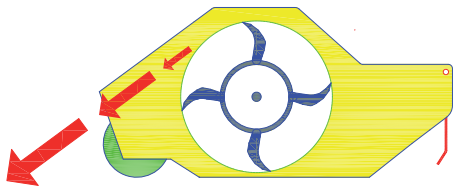

Dragone S.r.l.
Via G. Abbate, 189 - 14054 Castagnole delle Lanze (AT) - Italy
tel +39 0141 878582 - fax +39 0141 877108
www.dragoneweb.org - info@dragoneweb.org