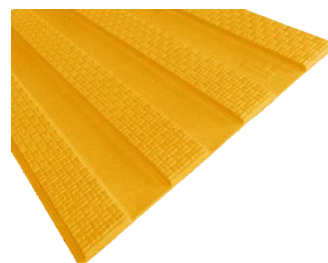

## Bande d'aide à l'orientation ACCESSI'GUIDE Polymère- 3 ou 4 cannelures

### Descriptif du produit

Les Bandes d'Aide à l'Orientation (BAO) ou rail de guidage permettent aux personnes aveugles et malvoyantes d'être guidées dans leurs déplacements. Ce repère au sol, à la fois tactile et contrasté visuellement, sert de guide sur l'ensemble de la chaîne de déplacement.

### Caractéristiques techniques

La bande de guidage polymère est insensible aux UV et aux intempéries, imperméable et facilement nettoyable. Sa souplesse et sa résistance aux chocs permet de l'appliquer durablement sur tous types de sols en intérieur comme en extérieur, en voirie comme en ERP, sans risque de casse. La bande est disponible en 3 ou 4 nervures.