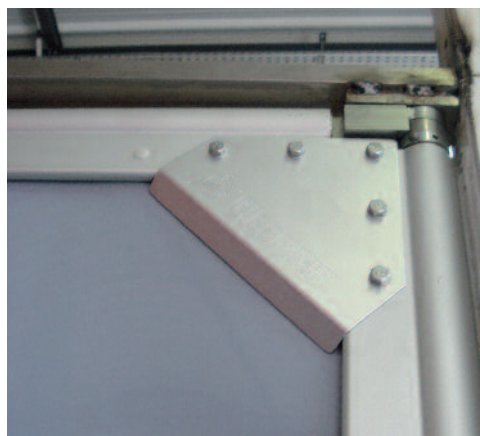

Isopass Alu[®]

Porte souple à vantaux pour améliorer l'isolation dans vos locaux

■ *Bâti aluminium renforcé.*

Pour faire des économies d'énergie,
installez une porte Maviflex.

Isopass Alu[®]

Pourquoi choisir une porte souple Maviflex

Détail du bâti ISOPASS

La porte à vantaux ISOPASS est une solution rapide et économique pour améliorer l'isolation dans vos locaux.

Caractéristiques techniques

Structure

- Bâti aluminium renforcé et anodisé argent
- Option : revêtu d'une peinture poudre époxy polyester suivant RAL.
- Système de rappel en partie supérieure intégrée au profil
- Système de rappel par came et ressort avec tension réglable.
- Blocage à 90° dans les deux sens.

Panneaux PVC

- Epaisseur 5 mm
- 1 zone : entièrement transparent
- 2 zones : partie haute transparente partie basse opaque
- 3 zones : partie haute et basse opaque partie médiane transparente
- Coloris PVC opaque : gris, orange, jaune.

Dimensions

- Maximum 3500 x 3500 mm

Utilisations

- La porte ISOPASS alu est conçue pour une utilisation à l'intérieur des bâtiments : industrie, entrepôts, ateliers...

Différentes possibilités

Porte standard entièrement transparente