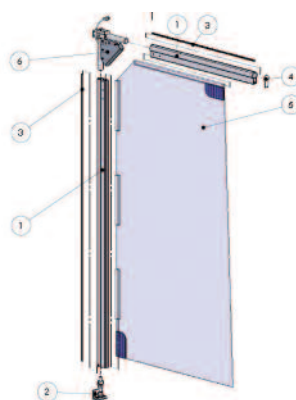

Isopass Alu®

Pourquoi choisir une porte souple Maviflex

C'est d'abord, 35 ans d'expérience, une activité unique d'un spécialiste, la fabrication de portes souples industrielles.

C'est bien-sûr une production entièrement réalisée en France nous permettant une réelle maîtrise de la conception des produits et de leur qualité.

C'est aussi un bureau d'études qui dote les produits d'une avance technologique et d'une innovation technique liée, notamment, à la sécurité et à la performance grâce au dépôt de nombreux brevets.

Enfin c'est une équipe compétente de 80 collaborateurs dédiée à la satisfaction de ses clients.

La porte à vantaux ISOPASS est une solution rapide et économique pour améliorer l'isolation dans vos locaux.

Caractéristiques techniques

Structure

- Bâti aluminium renforcé et anodisé argent
- Option : revêtu d'une peinture poudre époxy polyester suivant RAL.
- Système de rappel en partie supérieure intégrée au profil
- Système de rappel par came et ressort avec tension réglable.
- Blocage à 90° dans les deux sens.

Panneaux PVC

- Epaisseur 5 mm
- 1 zone : entièrement transparent
- 2 zones : partie haute transparente partie basse opaque
- 3 zones : partie haute et basse opaque partie médiane transparente
- Coloris PVC opaque : gris, orange, jaune.

Dimensions

- Maximum 3500 x 3500 mm

Utilisations

- La porte ISOPASS alu est conçue pour une utilisation à l'intérieur des bâtiments : industrie, entrepôts, ateliers...

Différentes possibilités

8 - 14, rue Vaucanson - 69150 Décines - France
Tél. +33 (0)4 72 15 88 88 - Fax +33 (0)4 72 15 88 80
www.maviflex.com - E-mail : maviflex@maviflex.com