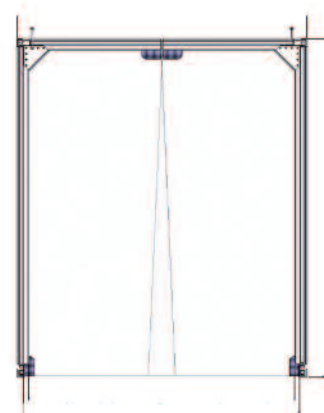

8 - 14, rue Vaucanson - 69150 Décines - France
Tél. +33 (0)4 72 15 88 88 - Fax +33 (0)4 72 15 88 80
www.maviflex.com - E-mail : maviflex@maviflex.com