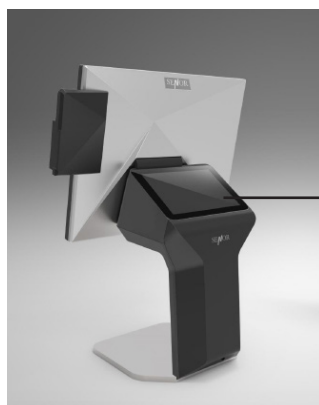

Processeur	Skylake Intel® Core i3-6100U Dual Core 2,3GHz (Max 2.7GHz) - sans ventilation- 6M mémoire cache, Compatible 32 et 64 bits
Chipset	Intel® Q170
Mémoire	2 slots SO-DIMM 2133MHz- DDR4 4Go en standard -Max 32Go
Vidéo	Chipset graphique Intel® HD Graphics
Audio	Carte Realtek HD ALC662
Réseau	Carte réseau intégrée Realtek 10/100/1000
Stockage	2 SSD Half slim (128Go en standard), RAID 0/1/5/10 dont 1 SSD Halfslim accessible en externe
Système d'exploitation	Windows 7, Windows POSReady 7, Windows 10
Garantie constructeur	3 ans

CARACTÉRISTIQUES DE L'ÉCRAN :

Taille d'affichage	LCD 15" (38cm) LED
Luminosité	350 cd/m²
Résolution	1024 x 768
Dalle tactile	Capacitive Projetée (PCAP)

CONNECTEURS ACCESSIBLES À L'ARRIÈRE :

USB	6 Ports USB 2.0
Série	3 Ports RS-232 DB-9 + 1 port RJ48
Réseau	2 ports RJ-45
VGA	1 port VGA/COM
Imprimante	1 sortie alimentation pour imprimante thermique 80 mm
Divers	1 sortie Audio 2 hauts parleurs intégrés

CARACTÉRISTIQUES PHYSIQUES :

Dimensions	L.366 x P.245 x H.495
Empattement	L.225 x P.245 (mm)
Poids	10kg (en ordre de marche, sans option)
Alimentation	Externe intégrée dans le pied / 24V DC - 5A - 110-240VAC, consommation 120 Watts max
Matériaux	Aluminium, verre et plastique ABS
Température en fonctionnement	0C°/ + 40C°
Température de stockage	-20C°/ + 60C°
Indice Protection	IP 54 contre les projections d'eau et la poussière
Coloris	Argent et Noir
Carton	42 x 73 x 49 (cm)

OPTIONS :

écran 7" intégré en standard

Espace libre dédié imprimante / scanner

Les + SENOR :

- Puissance du processeur Intel®Core i3 Fanless
- Emplacement dédié imprimante = sortie imprimante intégrée
- Afficheur client et double écran intégrés en option
- Lecteurs d'identification disponibles : Dallas, MSR, d'empreintes