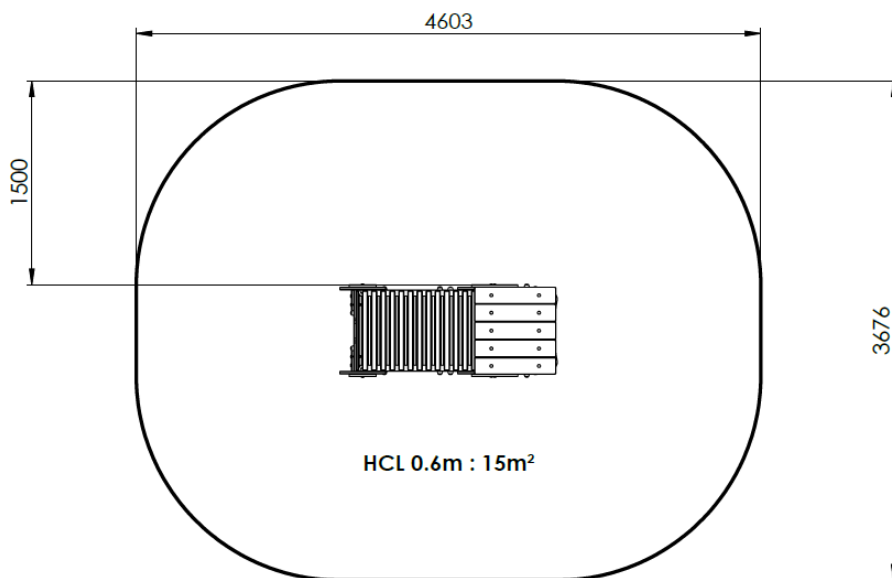

COMPOSITION	
Tunnel	1