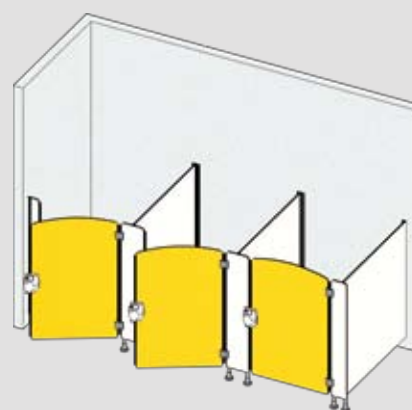

Cabine Chouett'

Cabine adaptée aux enfants