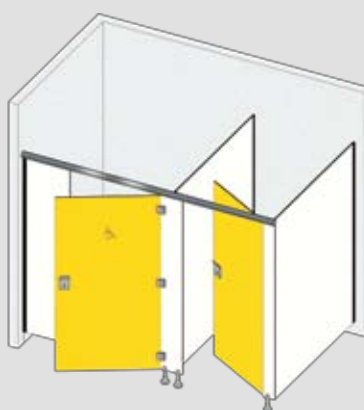

- Pare douche en compact avec porte serviette en inox laqué
- Tablette quart de rond
- Panneau d'angle de douche
- Fond de cabine en compact

Accessoires :

- Patère
- Porte serviette
- Porte savon
- Trappe poubelle
- Pictogrammes gravés dans le compact

Équipements

Plans vasques et séparations d'urinoirs

Composés de stratifié compact, ces équipements sont faciles d'entretien et très résistants.

En applique sur un mur ou avec des séparations, les plans vasques sont le complément idéal pour l'aménagement de vos espaces sanitaires.

Les séparations d'urinoirs sont disponibles dans différentes formes et dimensions.

Vestiaires et bancs

Fabriqués avec des panneaux stratifiés compact et une ossature en acier inoxydable laqué, les vestiaires et bancs Partena sont particulièrement robustes.

Sept hauteurs de portes, portes Z, simple ou double accès, posés sur bancs, vaste gamme de coloris assurent esthétisme et sûreté.

Cabine Design GH

Forme de la porte personnalisable

Cabine Classic

Cabine standard, en version Classic Origine ou Classic GH