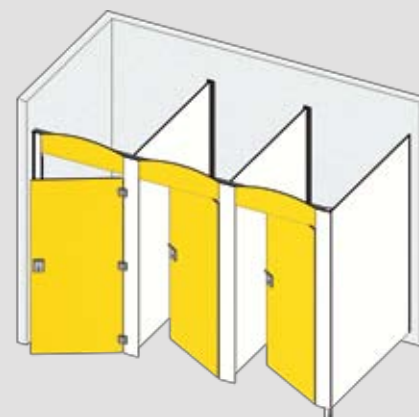

Les équipements sanitaires Partena sont idéaux pour :

- Tertiaire
- Salle de sport
- Ecole
- Hôtellerie de plein air
- Piscine

Caractéristiques

Technique

Composition :

- Bandeau, verrou, paumelles et profilés d'assemblage en aluminium laqué
- Pieds vérin tubulaire injecté en ABS avec hauteur réglable (de 105 à 145mm)
- Stratifié compact 10 ou 13mm
- Visserie Inox

- Pare douche en compact avec porte serviette en inox laqué
- Tablette quart de rond
- Panneau d'angle de douche
- Fond de cabine en compact

Accessoires :

- Patère
- Porte serviette
- Porte savon
- Trappe poubelle
- Pictogrammes gravés dans le compact

Types de cabines

Les cabines sanitaires Partena se déclinent de cinq façons différentes en fonction de vos besoins et de la finition souhaitée.

Cabine Prestige

Cabine haut de gamme

Cabine Fakir GH

Cabine suspendue

Équipements

Plans vasques et séparations d'urinoirs

Composés de stratifié compact, ces équipements sont faciles d'entretien et très résistants.

En applique sur un mur ou avec des séparations, les plans vasques sont le complément idéal pour l'aménagement de vos espaces sanitaires.