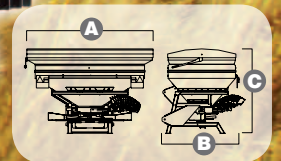

abonadoras · fertilizer spreaders · épandeurs d'engrais · distribuidores de adubo
distribuidores de adubo · abonadoras · fertilizer spreaders · épandeurs d'engrais · a
distribuidores de adubo · abonadoras · épandeurs d'engrais · abonadoras · fertili
spreaders · épandeurs d'engrais · distribuidores de adubo · abonadoras · fert