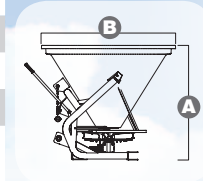

Chasis en tubo galvanizado. Plato distribuidor con seis aletas en hierro. Alcance de trabajo de 12 mt. Tolva en polietileno de alta densidad. Regulación independiente a derecha e izquierda.

Galvanized tube chassis. Distribution plate with six wings in iron. Work range of 12 mt. Hooper made of high-density polyethylene. Independent regulation from right to left.

Châssis en tube galvanisée. Disque d'épandage alvéolé à six aubes en fer. Largeur de travail de 12 mt. Trémie en polyéthylène d'haute densité. Régulation indépendant de droite à gauche.

Distribution system of double centrifugal disc in stainless steel. Distribution group of gears extremely reinforced. Work range from 12 to 32 mt. Hooper made in iron with special painting of polyurethane of double component. Double hydraulic control of opening and closing.