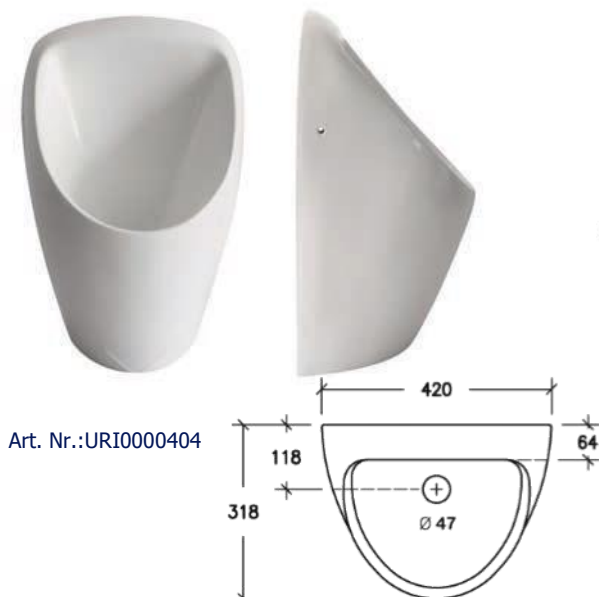

## Vues avant et profil

Art. Nr.:URI0000404

Hauteur Ergonomique 650 mm