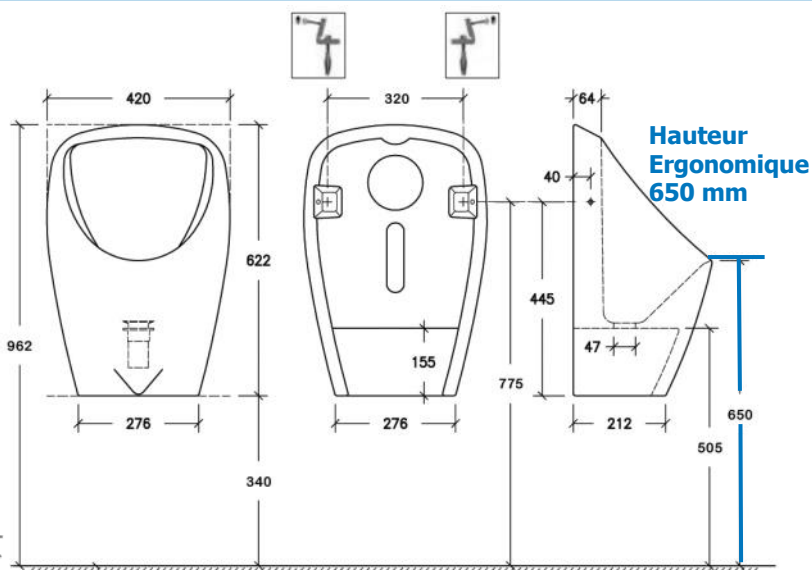

## Vues avant et profil

Art. Nr.:URI0000404

Hauteur Ergonomique 650 mm

La pose est à la portée de tout installateur. Prévoir env. 20-30 mn par urinoir (poids env. 17,5 Kg).

Inclus avec l'urinoir: kit de fixation urinoir, adaptateur dur et réglable en hauteur, Technologie econstop®, coude DN 50 avec 2 lèvres.