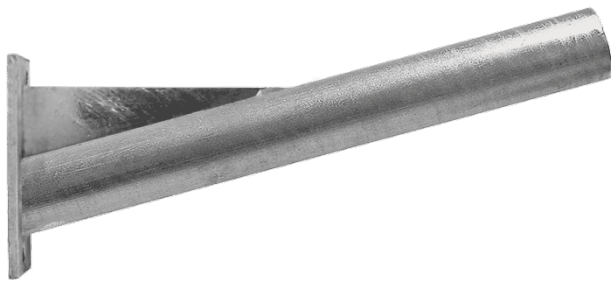

Console murale en acier S-235 JR galvanisé.

| Ref. | A |
|----------|------|
| IRAPP50 | 500 |
| IRAPP100 | 1000 |

[Catalogue](#) | [Image HD](#)