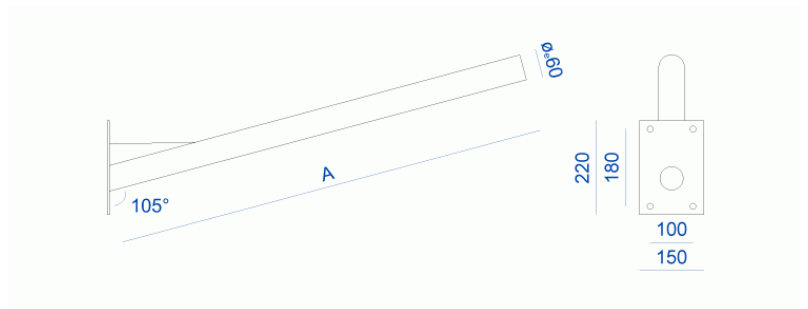

Console murale en acier S-235 JR galvanisé.

| Ref. | A |
|----------|------|
| IRAPP50 | 500 |
| IRAPP100 | 1000 |

[Catalogue](#) | [Image HD](#)