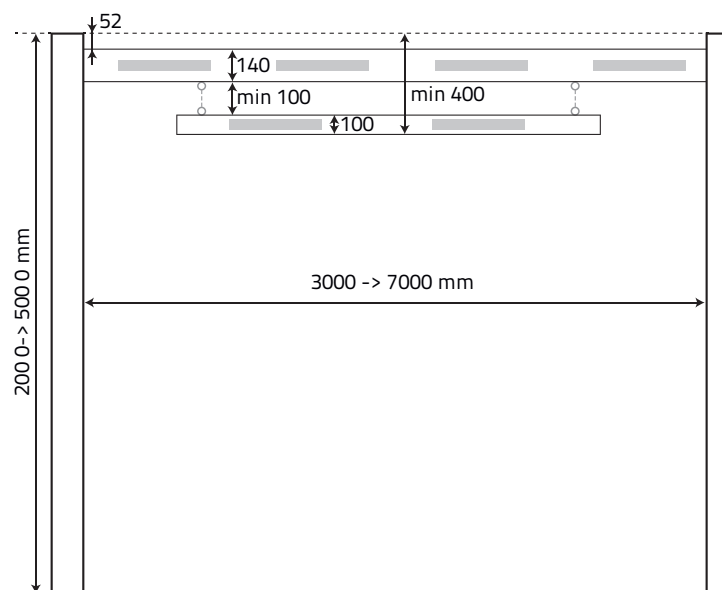

AxeSlim

Portique de gabarit / limiteur de hauteur.

- Le portique de gabarit d'Alphatronics rend le passage de certains véhicules de gros gabarits impossible. Il est surtout utilisé pour limiter et protéger de véhicules de gros gabarit (camping-cars, caravanes, remorques, camions, ...).
- Montage simple de la gabarit à l'aide de boulons fournis.

Largeur de passage	3 m	3,5 m	4 m	4,5 m	5 m	5,5 m	6 m	7 m
Colonnes	Aluminium extrudé, épaisseur 3 mm - RAL 7016 ■							
Dimensions colonnes (mm)	100 x 100							
Hauteur de passage	2 jusqu'à maximum 4,8 mètres (sans bavette de limitation) 4,6 mètres (avec bavette de limitation)							
Gabarit	RAL 9010 (blanc), avec bandes rouges réfléchissantes							
Dimensions gabarit (mm)	80 x 140 mm							
Dimensions base renforcé	400 x 400 mm							
Montage sur sol	Avec des boulons spéciaux ou des vérins							
Degré de protection	55							
Garantie	2 ans							
Portique pivotant de limitation de hauteur	Option							
Bavette de limitation	Option							

Dimensions base:

400 x 400 mm

Alphatronics[®]
Innovators in Access Technology

27-12-2018 • Document non contractuel. Alphatronics peut procéder sans préavis à des modifications techniques sur ces produits.