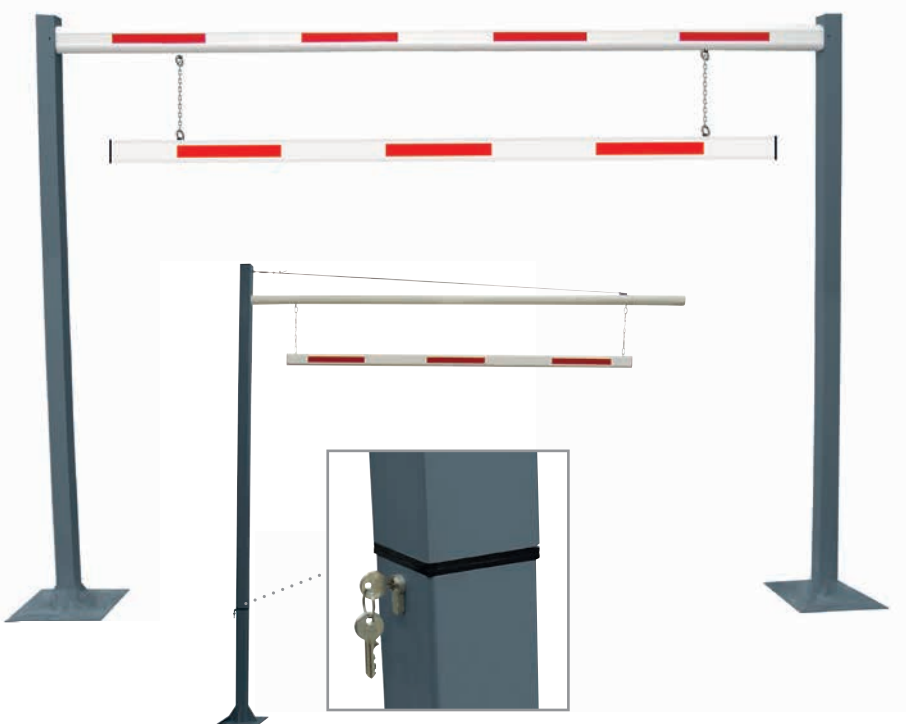

AxeSlim

Portique de gabarit / limiteur de hauteur.

- Le portique de gabarit d'Alphatronics rend le passage de certains véhicules de gros gabarits impossible. Il est surtout utilisé pour limiter et protéger de véhicules de gros gabarit (camping-cars, caravanes, remorques, camions, ...).
- Montage simple de la gabarit à l'aide de boulons fournis.

Largeur de passage	3 m	3,5 m	4 m	4,5 m	5 m	5,5 m	6 m	7 m
Colonnes	Aluminium extrudé, épaisseur 3 mm - RAL 7016 ■							
Dimensions colonnes (mm)	100 x 100							
Hauteur de passage	2 jusqu'à maximum 4,8 mètres (sans bavette de limitation) 4,6 mètres (avec bavette de limitation)							
Gabarit	RAL 9010 (blanc), avec bandes rouges réfléchissantes							
Dimensions gabarit (mm)	80 x 140 mm							
Dimensions base renforcé	400 x 400 mm							
Montage sur sol	Avec des boulons spéciaux ou des vérins							
Degré de protection	55							
Garantie	2 ans							
Portique pivotant de limitation de hauteur	Option							
Bavette de limitation	Option							

Dimensions base:

400 x 400 mm

Alphatronics[®]
Innovators in Access Technology

27-12-2018 • Document non contractuel. Alphatronics peut procéder sans préavis à des modifications techniques sur ces produits.