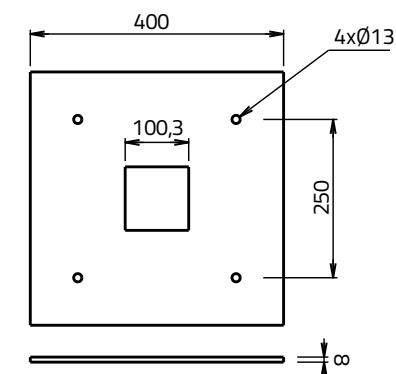

AxeSlim

Portique de gabarit / limiteur de hauteur.

- Le portique de gabarit d'Alphatronics rend le passage de certains véhicules de gros gabarits impossible. Il est surtout utilisé pour limiter et protéger de véhicules de gros gabarit (camping-cars, caravanes, remorques, camions, ...).
- Montage simple de la gabarit à l'aide de boulons fournis.

Largeur de passage	3 m	3,5 m	4 m	4,5 m	5 m	5,5 m	6 m	7 m
Colonnes	Aluminium extrudé, épaisseur 3 mm - RAL 7016 ■							
Dimensions colonnes (mm)	100 x 100							
Hauteur de passage	2 jusqu'à maximum 4,8 mètres (sans bavette de limitation) 4,6 mètres (avec bavette de limitation)							
Gabarit	RAL 9010 (blanc), avec bandes rouges réfléchissantes							
Dimensions gabarit (mm)	80 x 140 mm							
Dimensions base renforcé	400 x 400 mm							
Montage sur sol	Avec des boulons spéciaux ou des vérins							
Degré de protection	55							
Garantie	2 ans							
Portique pivotant de limitation de hauteur	Option							
Bavette de limitation	Option							

Dimensions base:

400 x 400 mm

Alphatronics[®]
Innovators in Access Technology

27-12-2018 • Document non contractuel. Alphatronics peut procéder sans préavis à des modifications techniques sur ces produits.