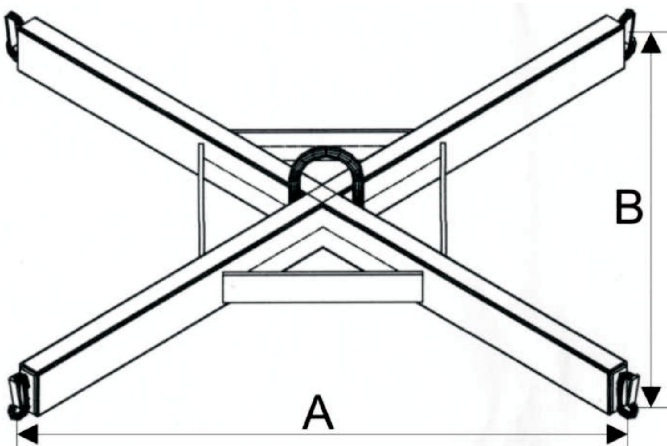

info / pièces détachées

info / pièces détachées

selectionner ▾

Télécharger