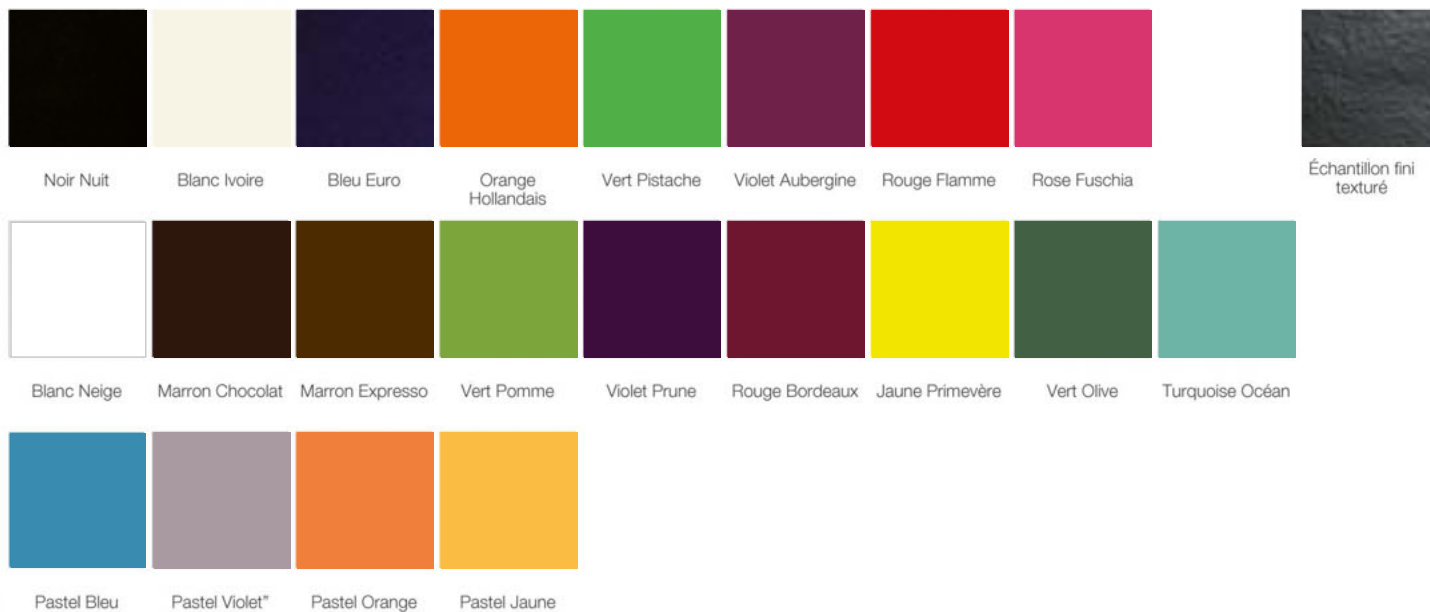

GARRIEL

GARRIEL

Finitions et coloris

Finitions :

- Texturé : Grain léger (non lisse)/mat
- Polie : surface lisse/laqué brillant
- Satin : surface lisse/laqué mat
- Naturel (voir palette)

Autres finitions possibles : métalliques brillantes ou grainées, perlées, pailletées, mouchetées, vintage, feuille d'or et d'argent

Coloris :

- ✓ Coloris standard (voir carte coloris)
- ✓ autres RAL sur demande (avec supplément si ≤ 5 unités)

Couleurs standard

Naturel

Options :

- ✓ Double fond
- ✓ Réserve d'eau
- ✓ Roulettes (avec ou sans freins)
- ✓ Transpalette
- ✓ Classement au feu MO ou M1
- ✓ Logos (adhésifs ou peints)