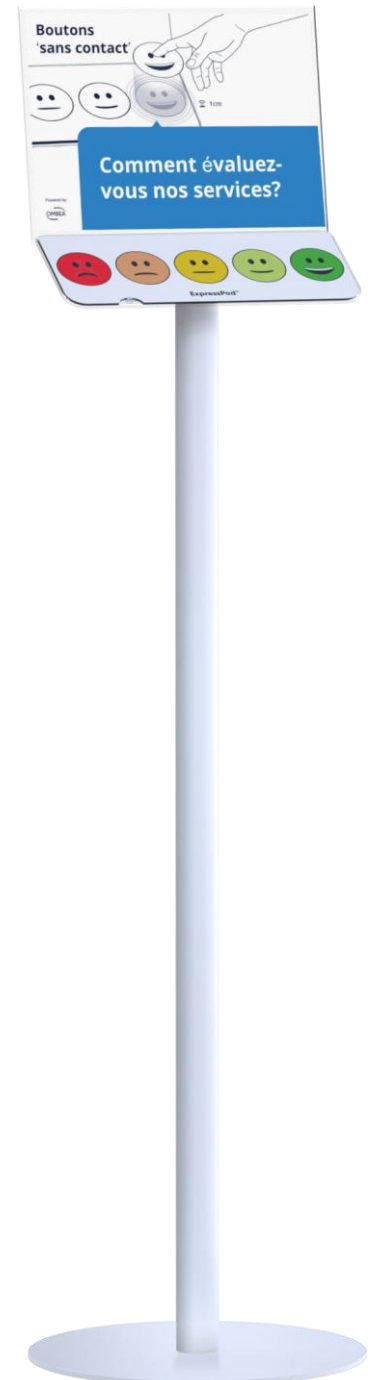

OMBEA ExpressPod™ EP-02 Large

Specification techniques

EP02L-4G-FS

Version:	4G 'sans contact'
Type:	Sur pied
Dimensions générales:	106 x 32 x 32 cm (HxLxP)
Dimensions de l'emballage:	Colis 1 = 38 x 36 x 9.5cm Colis 2 = 106 x 4.5 x 4.5cm
Poids:	Colis 1: 6.06kg Colis 2: 1.92kg
Batteries:	3 x Pile alcaline, type D
Communication	2G / 3G / 4G disponible dans plus de 180 pays et 540+ réseaux mobiles.

Boutons	5 x boutons Smiley 5 x boutons A-E

Format de la feuille de questions:	A4 (297mm / 11.7")

Pièces incluses dans l'emballage:	1 x Boutons Smiley 1 x Boutons lettre 1 x Pod 1 x Pied 1 x Porte-question

Garantie	Matériel garanti tout au long de votre utilisation

Fonctionne avec	Autonome