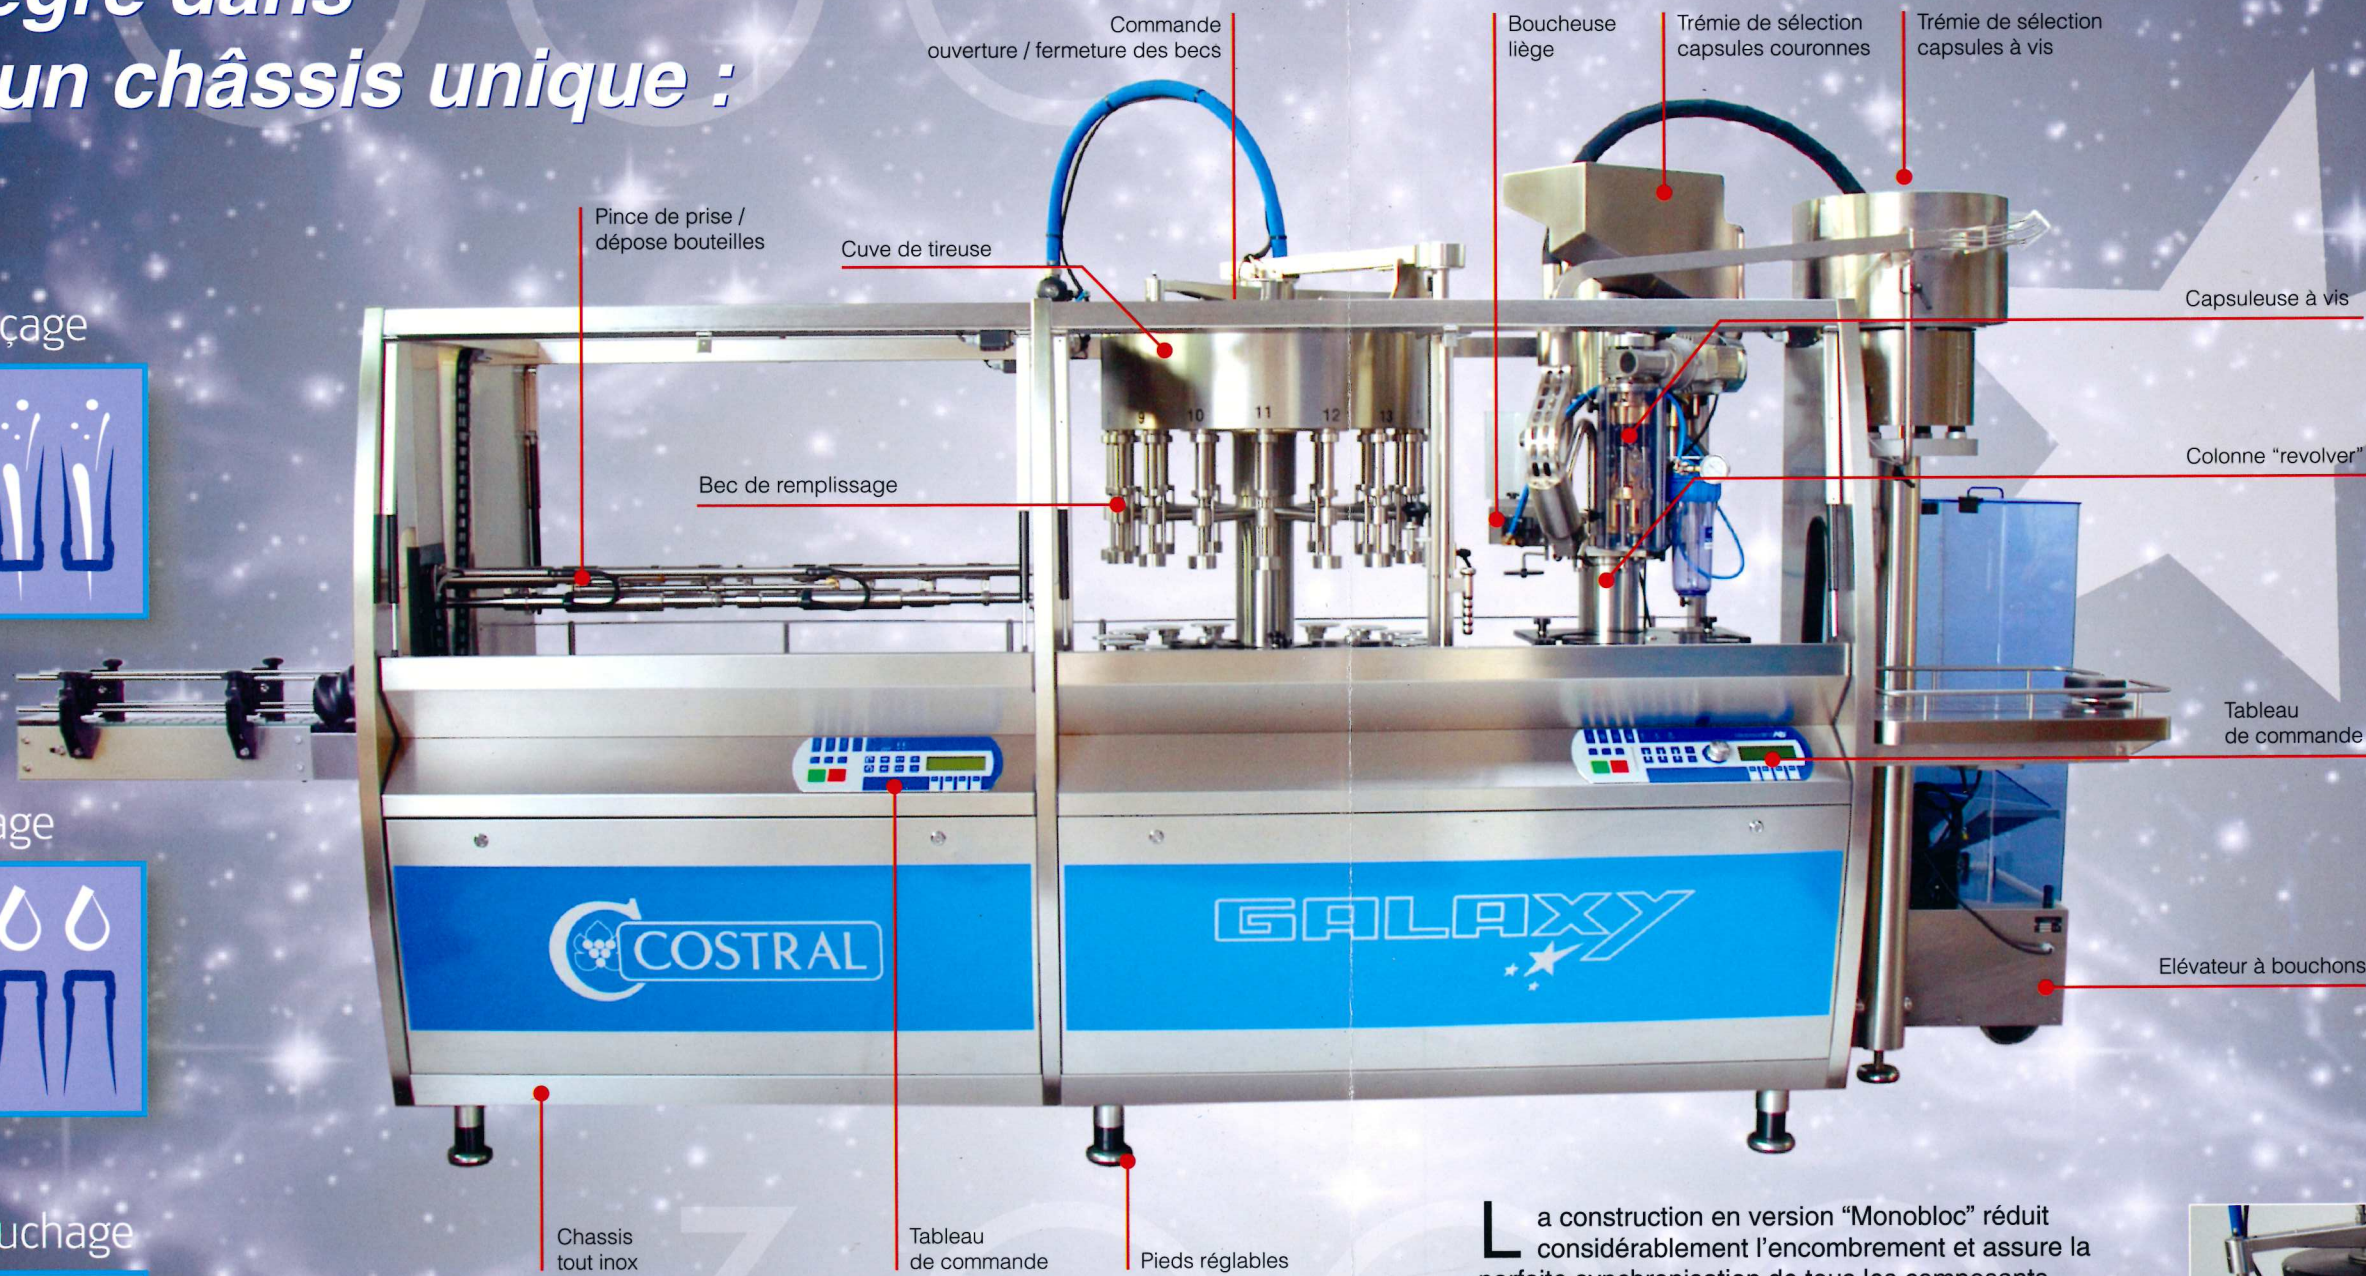

Le monobloc GALAXY intègre dans un châssis unique :

BOTTLING TECHNOLOGY

Bottling technology
www.costral.fr

1 Rinçage

2 Tirage

3 Bouchage

Bac de sanitation

Dépose des capsules à la volée

Cuve tireuse vue du haut

Sortie bouteille

- Une rinceuse / stériliseuse de bouteilles
- Une tireuse à légère dépression
- Une boucheuse sur colonne revolver à vocation "multibouchage"

La construction en version "Monobloc" réduit considérablement l'encombrement et assure la parfaite synchronisation de tous les composants. Le châssis intégralement réalisé en acier inoxydable supporte depuis sa base les trois mécanismes, conférant ainsi à l'ensemble une rigidité et une robustesse inégalables. De même, le centre de gravité très bas permet un usage serein en embouteillage mobile (groupements de producteurs, prestataires de service) autant qu'en poste fixe.