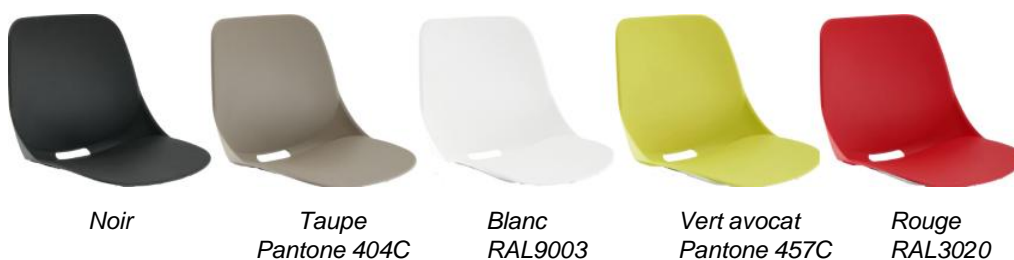

BAKEA est un siège monocoque très résistant, en polypropylène pour un entretien facile.

La poutre de 2 à 5 places peut être équipée d'une tablette à la place d'une assise.

BAKEA est dotée d'une nouvelle coque plus arrondie, plus douce avec des nuances de grainage. 5 nouveaux coloris tendance vous sont proposés :

Noir

Taupe  
Pantone 404C

Blanc  
RAL9003

Vert avocat  
Pantone 457C

Rouge  
RAL3020

## **Siège :**

Coque Polypropylène, ép. 5 mm, avec assise finition granitée antidérapante.  
5 coloris.