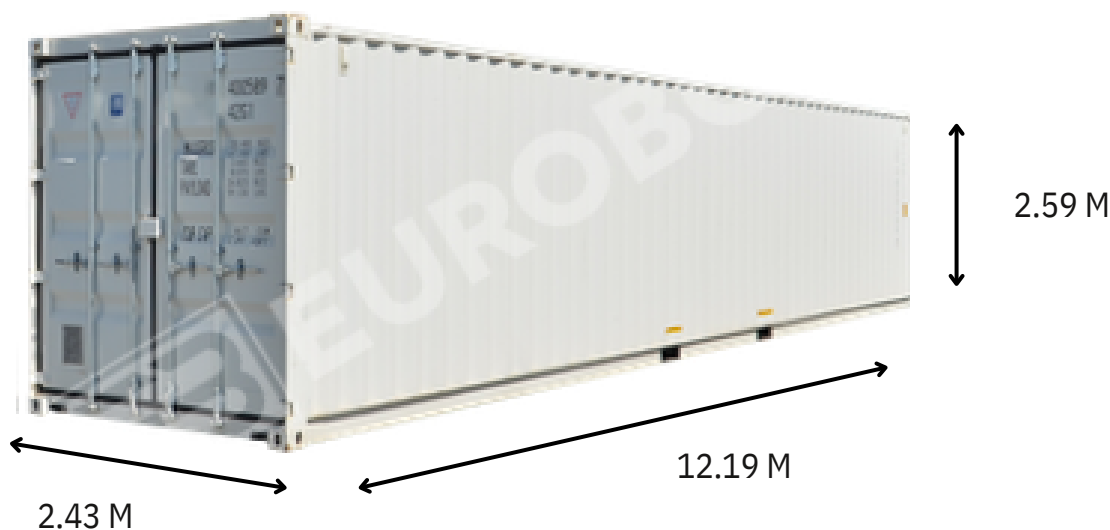

40 pieds DRY - MARITIME

Informations techniques

Dimensions intérieures:

Longueur	12.02 m
Largeur	2.34 m
Hauteur	2.37 m

Dimensions extérieures:

Longueur	12.19 m
Largeur	2.43 m
Hauteur	2.59 m

Masses et volumes:

Poids à vide	4000 kg
Charge max	26 460 kg
Poids max	30480 kg

Dimensions des portes:

Largeur	2340 mm
Hauteur	2280 mm

Disponible à la location et vente

Options disponibles:

- Transport et déchargement
- Peinture à vos couleurs
- Cadenas de sécurité
- Aménagement sur mesure