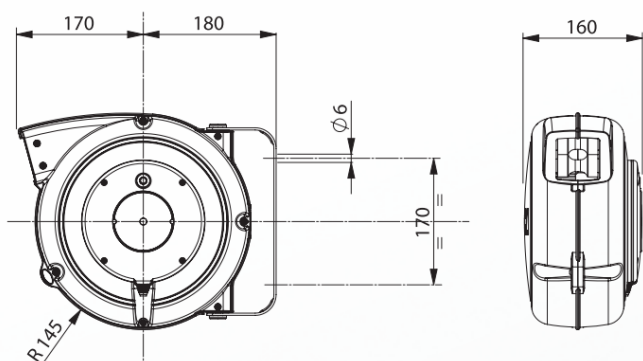

Enrouleur à rappel automatique COW

Permet de créer une barrière pour compléter une clôture électrifiée pour le bétail.

Ruban électrifiable longueur 20 mètres.
Bride pivotante.

Dimensions : Ø450 x l345 x P160 mm.

Carter type PLT500 fermé plastique GRIS/NOIR.

Code **ERCOX20-P5**

Exemple d'utilisation :