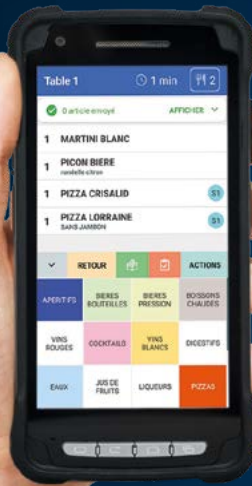

Ogyris[®]

Brasserie

Restaurant

Gastronomie

Brasserie - restaurant - Gastronomie

Ogyris® s'adresse à tous les professionnels de la restauration qui recherchent un logiciel d'encaissement fiable et qui leur ressemble. Pensé pour vous offrir une gestion optimale de votre restaurant, Ogyris® intègre toutes les fonctionnalités essentielles à votre métier. Le tout dans une interface élégante et personnalisable.

LES FONCTIONNALITÉS ESSENTIELLES

- ✓ Identification par clefs magnétiques touches, codes à barres
- ✓ Gestion des stocks et des conditionnements (doses, 1/2, 1/4, bouteille, ...)
- ✓ Lecture code à barres des titres restaurant avec édition d'un bordereau type CRT et édition d'avoir sur trop perçu
- ✓ Séparation de notes
- ✓ Fiche repas
- ✓ Gestion des niveaux de tarifs (salle et terrasse)
- ✓ Gestion des menus
- ✓ Gestion des commentaires (cuisson, accompagnement)
- ✓ Prise en charge des départs anticipés
- ✓ Gestion des bons de production par postes de fabrication
- ✓ Possibilité de prédéfinir un ordre d'impression des produits (en direct, à suivre, en attente)

LE PLAN DE TABLE

Ogyris® vous propose un plan de salle plus vrai que nature !

Choisissez le mode mosaïque pour visualiser l'ensemble de vos salles et suivre votre activité en temps réel, revenez en mode plein écran pour gérer vos tables en direct (réclamations, notes, séparation de tables, etc.)

PORTABLE DE COMMANDE

Véritable assistant pour la prise de commande en restaurant, il permet de gérer facilement les tables (ouverture, saisie des plats, envoi en cuisine).

GESTION DES BONS ET DES NOTES

Des éditions de notes et bons de cuisine avec gestion des «à suivre» à imprimer sur les différents postes de fabrication (entrée, chaud, etc.)