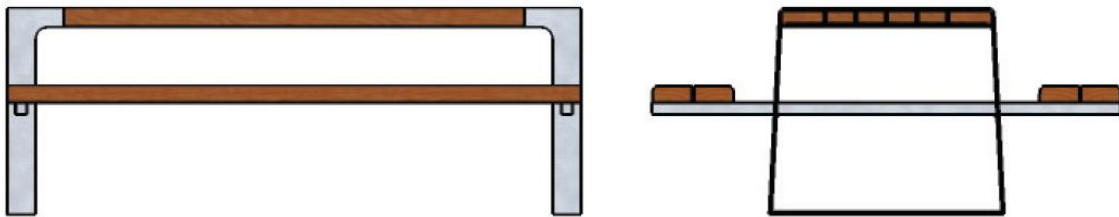

## Ensemble complet de pique-nique composé d'une table et de 2 assises.

Ossature métallique acier inox ou acier thermo-laqué RAL au choix du MO./MOE.

Plateau de table (5 lames) et assises (2 lames) en bois exotique CUMARU éco-certifié label FSC.

Dimensions L . 2020 mm x l. 1650 mm.

Hauteur d'assise 450 mm.

Hauteur de la table 720 mm.

Poids 240 Kg.

N.B. : Entretien le bois par lasure régulièrement.

[www.moburbain.fr](http://www.moburbain.fr)

[bancs Moburbain](#)