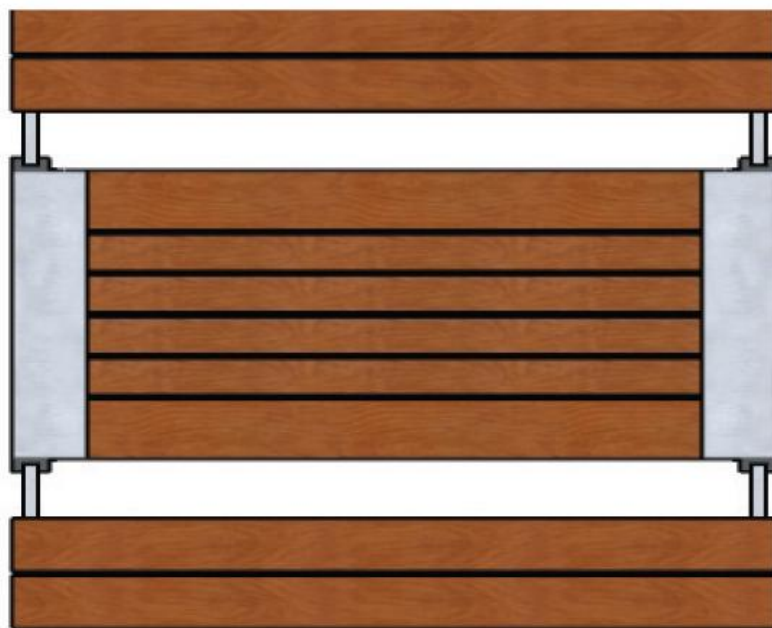

## Ensemble complet de pique-nique composé d'une table et de 2 assises.

Ossature métallique acier inox ou acier thermo-laqué RAL au choix du MO./MOE.

Plateau de table (5 lames) et assises (2 lames) en bois exotique CUMARU éco-certifié label FSC.

Dimensions L . 2020 mm x l. 1650 mm.

Hauteur d'assise 450 mm.

Hauteur de la table 720 mm.

Poids 240 Kg.

N.B. : Entretien le bois par lasure régulièrement.

[www.moburbain.fr](http://www.moburbain.fr)

[bancs Moburbain](#)