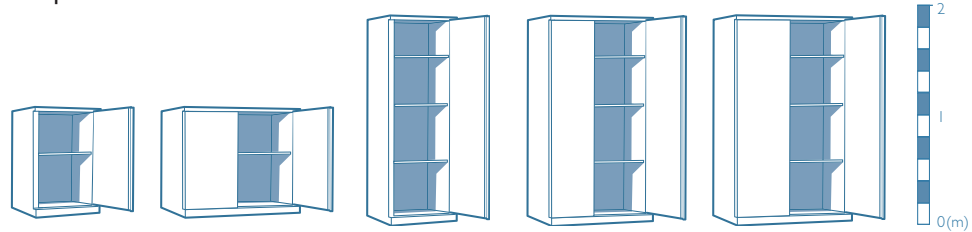

ENIGMA

Caractéristiques techniques

Dimensions (mm)	ENIGMA 25	ENIGMA 45	ENIGMA 50	ENIGMA 75	ENIGMA 110
Hauteur extérieure	1050	1050	1970	1970	1970
Largeur extérieure	655	1150	655	1000	1150
Profondeur extérieure (sans poignée/ + 60 mm avec)	500	500	500	500	600
Hauteur intérieure	910	910	1830	1830	1830
Largeur intérieure	629	1124	629	974	1124
Profondeur intérieure	428	428	428	428	528
Largeur extérieure porte ouverte à 90°	655	1150	655	1000	1150
Largeur extérieure porte ouverte 180°	1264	2248	1264	1946	2250
Profondeur extérieure porte ouverte 90°	1112	1112	1112	992	1212
Hauteur passage libre	910	910	1830	1830	1830
Largeur passage libre passage porte ouverte 90°	555	1006	555	856	1006
Volumes (litres)	250	440	500	750	1100
Poids (kg)	85	120	140	186	200

Le saviez-vous ?

Nos armoires fortes sont vendues avec un choix de serrures brevetées Fichet-Bauche, homologuées et certifiées A2P pour une sûreté optimale.

Présentation du produit

Enigma est conçue pour stocker vos documents fréquemment consultés. Disponible en 5 volumes, avec 1 ou 2 portes, elle possède un espace intérieur entièrement modulable. Grâce à sa large palette d'équipements intérieurs, dont les tablettes renforcées pour dossiers suspendus, l'armoire intérieure ..., Enigma s'adapte au mieux aux exigences de son utilisateur.