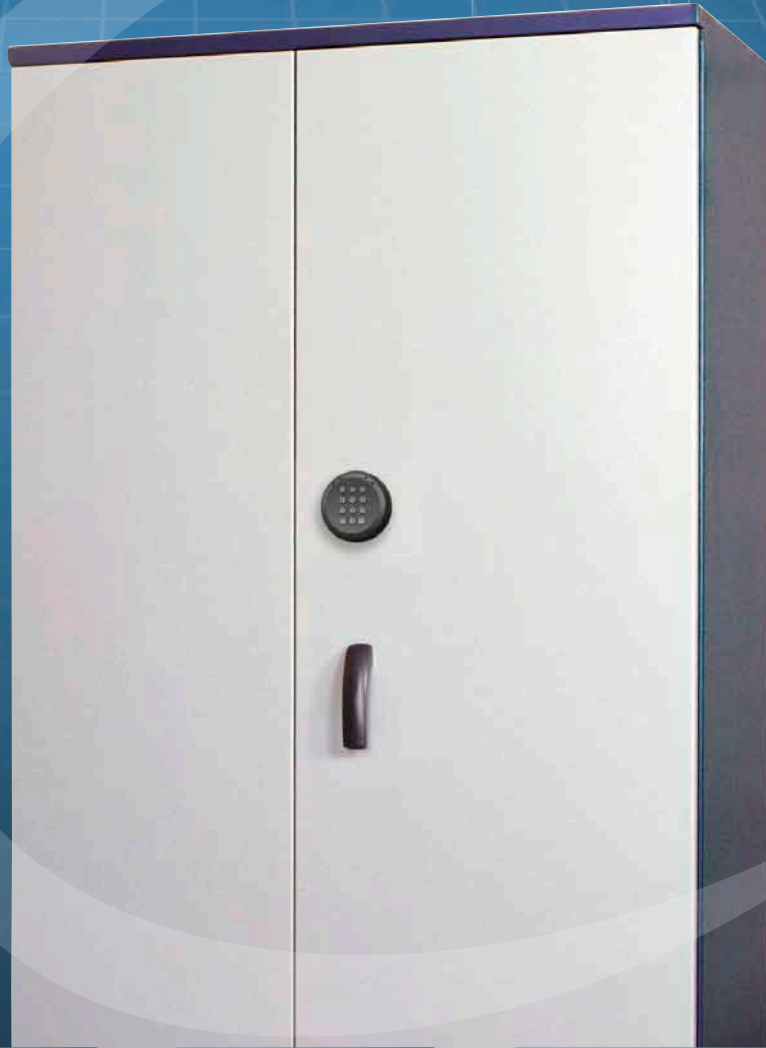

ENIGMA

Solution de protection contre l'indiscrétion

ARMOIRE FORTE

Conforme aux prescriptions
des organismes officiels en
matière de protection contre
l'indiscrétion (classes B et C)