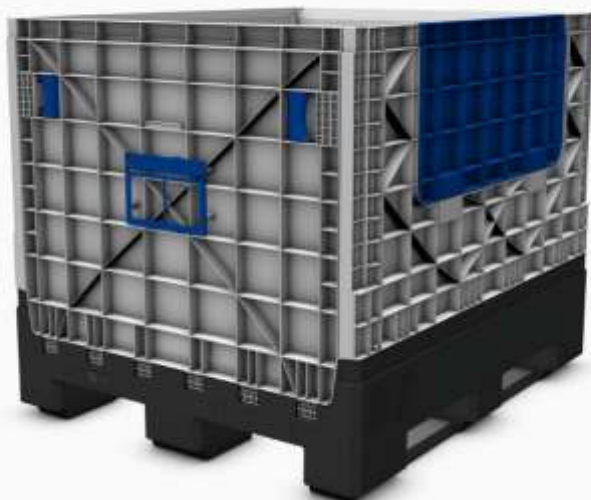

Conteneur pliable Medium - Planetbox FLC Medium 1210

— Fiche technique

Service client : + 33 2 41 43 60 00

Tél. : + 33 2 41 43 60 00
Fax : + 33 2 41 60 01
e-mail : info@planetpal.net
5 rue Alexandre Fleming
49066 Angers Cedex 01, France

Conteneur pliable Medium - Planetbox FLC Medium 1210

— Fiche technique

Caractéristiques du produit

- Dim. Ext. : 1200x1000x975 mm
- Dim. Int.: 1134x940x815 mm
- Volume: 830 L
- Hauteur repliée: 321 mm
- Poids: 38 Kgs
- Charge unitaire admissible: 400 Kgs
- Charge statique: 1+2
- Charge dynamique: 1+1
- Taux de pliage: 3,3 /