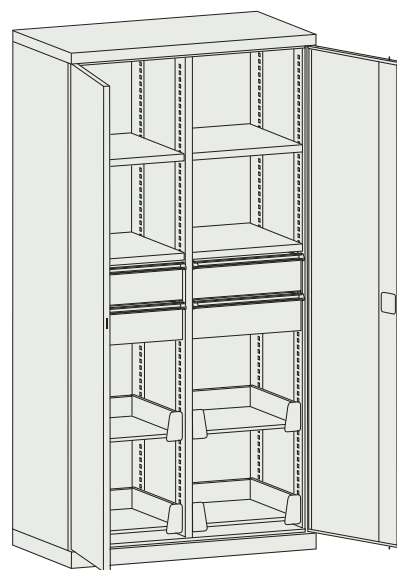

Les aménagements :

- Étagères réglables.

Nuancier RAL 17 couleurs sans supplément

Ce tableau a pour seul but de présenter les couleurs. Pour plus de précision munissez vous d'une palette RAL. Nous nous réservons la possibilité d'avoir de petites différences par rapport aux couleurs données, ce qui ne peut pas être une raison de réclamation. Nous nous réservons également la possibilité de mettre en œuvre des changements de conception de notre production, sans changements des fonctionnalités, ce qui peut avoir une légère influence sur l'aspect du produit. La couleur des produits sur les photographies de catalogue peuvent légèrement différer par rapport au produit réel.

Référence	CARMA SLS 1951-7VA
Code	SLS 0303022307
Dimensions (en mm)	
Hauteur	1950
Largeur	1000
Profondeur	540
Équipement	- 2 étagères - 3 tiroirs (150, 125 et 100 mm)

Référence	CARMA SLS 1951-6	CARMA SLS 1951-8VA	CARMA SLS 1951 T-1VA
Code	SLS 0303021605	SLS 0303022407	SLS 0403022607
Dimensions (en mm)			
Hauteur	1950		
Largeur	1000		
Profondeur	540		
Équipement	- 4 étagères	- 3 étagères - 1 tiroir (100 mm)	- 1 cloison de séparation médiane - 4 étagères - 4 tiroirs (150 mm) - 4 étagères coulissantes

Référence	CARMA SLS 1951 T-2	CARMA SLS 1951 T-3VA	CARMA SLS 1951 T-4VA
Code	SLS 0403022005	SLS 0403022707	SLS 0403022808
Dimensions (en mm)			
Hauteur	1950		
Largeur	1000		
Profondeur	540		
Équipement	- 1 cloison de séparation médiane - 8 étagères	- 1 cloison de séparation médiane - 6 étagères - 2 tiroirs (150 mm) - 2 tiroirs (100 mm)	- 1 cloison de séparation médiane - 4 étagères - 4 tiroirs (100 mm) - 2 tiroirs (75 mm)