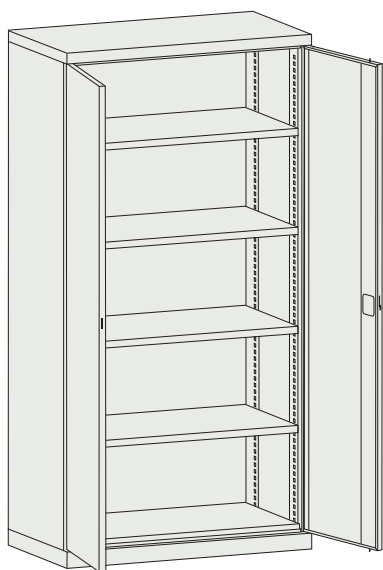

Les aménagements :

- Étagères réglables.

Nuancier RAL 17 couleurs sans supplément

Ce tableau a pour seul but de présenter les couleurs. Pour plus de précision munissez vous d'une palette RAL. Nous nous réservons la possibilité d'avoir de petites différences par rapport aux couleurs données, ce qui ne peut pas être une raison de réclamation. Nous nous réservons également la possibilité de mettre en œuvre des changements de conception de notre production, sans changements des fonctionnalités, ce qui peut avoir une légère influence sur l'aspect du produit. La couleur des produits sur les photographies de catalogue peuvent légèrement différer par rapport au produit réel.

Référence	CARMA SLS 1951-7VA
Code	SLS 0303022307
Dimensions (en mm)	
Hauteur	1950
Largeur	1000
Profondeur	540
Équipement	- 2 étagères - 3 tiroirs (150, 125 et 100 mm)

Référence	CARMA SLS 1951-6	CARMA SLS 1951-8VA	CARMA SLS 1951 T-1VA
Code	SLS 0303021605	SLS 0303022407	SLS 0403022607
Dimensions (en mm)			
Hauteur	1950		
Largeur	1000		
Profondeur	540		
Équipement	- 4 étagères	- 3 étagères - 1 tiroir (100 mm)	- 1 cloison de séparation médiane - 4 étagères - 4 tiroirs (150 mm) - 4 étagères coulissantes

Référence	CARMA SLS 1951 T-2	CARMA SLS 1951 T-3VA	CARMA SLS 1951 T-4VA
Code	SLS 0403022005	SLS 0403022707	SLS 0403022808
Dimensions (en mm)			
Hauteur	1950		
Largeur	1000		
Profondeur	540		
Équipement	- 1 cloison de séparation médiane - 8 étagères	- 1 cloison de séparation médiane - 6 étagères - 2 tiroirs (150 mm) - 2 tiroirs (100 mm)	- 1 cloison de séparation médiane - 4 étagères - 4 tiroirs (100 mm) - 2 tiroirs (75 mm)