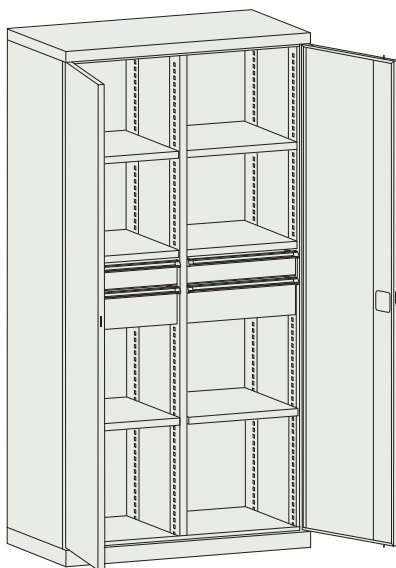

Les aménagements :

- Étagères réglables.

Nuancier RAL 17 couleurs sans supplément

Ce tableau a pour seul but de présenter les couleurs. Pour plus de précision munissez vous d'une palette RAL. Nous nous réservons la possibilité d'avoir de petites différences par rapport aux couleurs données, ce qui ne peut pas être une raison de réclamation. Nous nous réservons également la possibilité de mettre en œuvre des changements de conception de notre production, sans changements des fonctionnalités, ce qui peut avoir une légère influence sur l'aspect du produit. La couleur des produits sur les photographies de catalogue peuvent légèrement différer par rapport au produit réel.

Référence	CARMA SLS 1951-7VA
Code	SLS 0303022307
Dimensions (en mm)	
Hauteur	1950
Largeur	1000
Profondeur	540
Équipement	- 2 étagères - 3 tiroirs (150, 125 et 100 mm)

Référence	CARMA SLS 1951-6	CARMA SLS 1951-8VA	CARMA SLS 1951 T-1VA
Code	SLS 0303021605	SLS 0303022407	SLS 0403022607
Dimensions (en mm)			
Hauteur	1950		
Largeur	1000		
Profondeur	540		
Équipement	- 4 étagères	- 3 étagères - 1 tiroir (100 mm)	- 1 cloison de séparation médiane - 4 étagères - 4 tiroirs (150 mm) - 4 étagères coulissantes

Référence	CARMA SLS 1951 T-2	CARMA SLS 1951 T-3VA	CARMA SLS 1951 T-4VA
Code	SLS 0403022005	SLS 0403022707	SLS 0403022808
Dimensions (en mm)			
Hauteur	1950		
Largeur	1000		
Profondeur	540		
Équipement	- 1 cloison de séparation médiane - 8 étagères	- 1 cloison de séparation médiane - 6 étagères - 2 tiroirs (150 mm) - 2 tiroirs (100 mm)	- 1 cloison de séparation médiane - 4 étagères - 4 tiroirs (100 mm) - 2 tiroirs (75 mm)