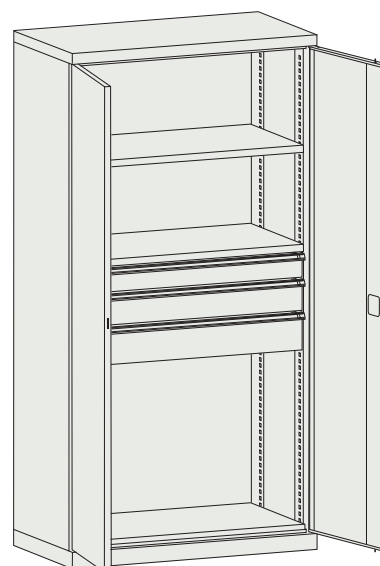

Armoires de rangement

Armoires monoblocs soudées pour des rangements XXL !
Elles ne nécessitent aucun assemblage.

- Extension du tiroir : 100%
- La capacité de charge maximale par étagère peut aller jusqu'à 160 kg.
- La capacité de charge maximale par tiroir :
 - pour les 150, 125 ou 100 mm est de 160 kg.
 - pour les 75 mm est de 100 kg.
- La capacité de charge maximale de toute l'armoire est de 1300 kg.

Les aménagements :

- Étagères réglables.

Nuancier RAL 17 couleurs sans supplément

Ce tableau a pour seul but de présenter les couleurs. Pour plus de précision munissez vous d'une palette RAL. Nous nous réservons la possibilité d'avoir de petites différences par rapport aux couleurs données, ce qui ne peut pas être une raison de réclamation. Nous nous réservons également la possibilité de mettre en œuvre des changements de conception de notre production, sans changements des fonctionnalités, ce qui peut avoir une légère influence sur l'aspect du produit. La couleur des produits sur les photographies de catalogue peuvent légèrement différer par rapport au produit réel.

Référence	CARMA SLS 1951-7VA
Code	SLS 0303022307
Dimensions (en mm)	
Hauteur	1950
Largeur	1000
Profondeur	540
Équipement	- 2 étagères - 3 tiroirs (150, 125 et 100 mm)

Référence	CARMA SLS 1951-6	CARMA SLS 1951-8VA	CARMA SLS 1951 T-1VA
Code	SLS 0303021605	SLS 0303022407	SLS 0403022607
Dimensions (en mm)			
Hauteur	1950		
Largeur	1000		
Profondeur	540		
Équipement	- 4 étagères	- 3 étagères - 1 tiroir (100 mm)	- 1 cloison de séparation médiane - 4 étagères - 4 tiroirs (150 mm) - 4 étagères coulissantes