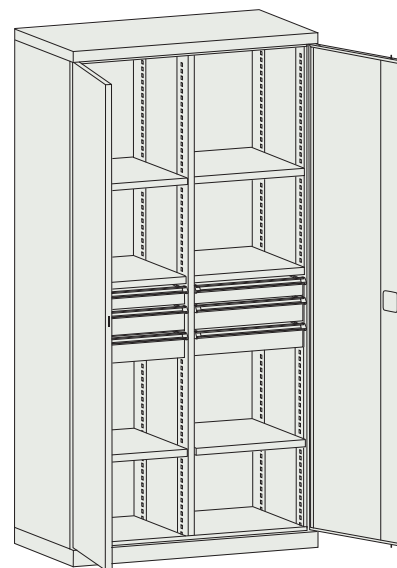

Les aménagements :

- Étagères réglables.

Nuancier RAL 17 couleurs sans supplément

Ce tableau a pour seul but de présenter les couleurs. Pour plus de précision munissez vous d'une palette RAL. Nous nous réservons la possibilité d'avoir de petites différences par rapport aux couleurs données, ce qui ne peut pas être une raison de réclamation. Nous nous réservons également la possibilité de mettre en œuvre des changements de conception de notre production, sans changements des fonctionnalités, ce qui peut avoir une légère influence sur l'aspect du produit. La couleur des produits sur les photographies de catalogue peuvent légèrement différer par rapport au produit réel.

Référence	CARMA SLS 1951-7VA
Code	SLS 0303022307
Dimensions (en mm)	
Hauteur	1950
Largeur	1000
Profondeur	540
Équipement	- 2 étagères - 3 tiroirs (150, 125 et 100 mm)

Référence	CARMA SLS 1951-6	CARMA SLS 1951-8VA	CARMA SLS 1951 T-1VA
Code	SLS 0303021605	SLS 0303022407	SLS 0403022607
Dimensions (en mm)			
Hauteur	1950		
Largeur	1000		
Profondeur	540		
Équipement	- 4 étagères	- 3 étagères - 1 tiroir (100 mm)	- 1 cloison de séparation médiane - 4 étagères - 4 tiroirs (150 mm) - 4 étagères coulissantes

Référence	CARMA SLS 1951 T-2	CARMA SLS 1951 T-3VA	CARMA SLS 1951 T-4VA
Code	SLS 0403022005	SLS 0403022707	SLS 0403022808
Dimensions (en mm)			
Hauteur	1950		
Largeur	1000		
Profondeur	540		
Équipement	- 1 cloison de séparation médiane - 8 étagères	- 1 cloison de séparation médiane - 6 étagères - 2 tiroirs (150 mm) - 2 tiroirs (100 mm)	- 1 cloison de séparation médiane - 4 étagères - 4 tiroirs (100 mm) - 2 tiroirs (75 mm)