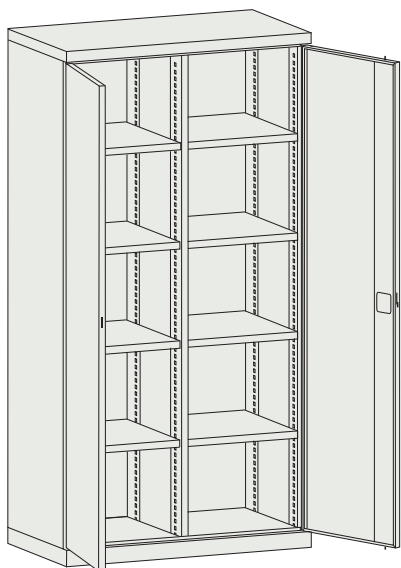

Les aménagements :

- Étagères réglables.

Nuancier RAL 17 couleurs sans supplément

Ce tableau a pour seul but de présenter les couleurs. Pour plus de précision munissez vous d'une palette RAL. Nous nous réservons la possibilité d'avoir de petites différences par rapport aux couleurs données, ce qui ne peut pas être une raison de réclamation. Nous nous réservons également la possibilité de mettre en œuvre des changements de conception de notre production, sans changements des fonctionnalités, ce qui peut avoir une légère influence sur l'aspect du produit. La couleur des produits sur les photographies de catalogue peuvent légèrement différer par rapport au produit réel.

Référence	CARMA SLS 1951-7VA
Code	SLS 0303022307
Dimensions (en mm)	
Hauteur	1950
Largeur	1000
Profondeur	540
Équipement	- 2 étagères - 3 tiroirs (150, 125 et 100 mm)

Référence	CARMA SLS 1951-6	CARMA SLS 1951-8VA	CARMA SLS 1951 T-1VA
Code	SLS 0303021605	SLS 0303022407	SLS 0403022607
Dimensions (en mm)			
Hauteur	1950		
Largeur	1000		
Profondeur	540		
Équipement	- 4 étagères	- 3 étagères - 1 tiroir (100 mm)	- 1 cloison de séparation médiane - 4 étagères - 4 tiroirs (150 mm) - 4 étagères coulissantes

Référence	CARMA SLS 1951 T-2	CARMA SLS 1951 T-3VA	CARMA SLS 1951 T-4VA
Code	SLS 0403022005	SLS 0403022707	SLS 0403022808
Dimensions (en mm)			
Hauteur	1950		
Largeur	1000		
Profondeur	540		
Équipement	- 1 cloison de séparation médiane - 8 étagères	- 1 cloison de séparation médiane - 6 étagères - 2 tiroirs (150 mm) - 2 tiroirs (100 mm)	- 1 cloison de séparation médiane - 4 étagères - 4 tiroirs (100 mm) - 2 tiroirs (75 mm)