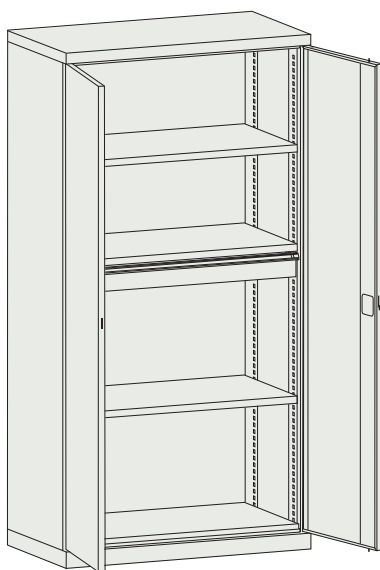

Armoires de rangement

Armoires monoblocs soudées pour des rangements XXL !
Elles ne nécessitent aucun assemblage.

- Extension du tiroir : 100%
- La capacité de charge maximale par étagère peut aller jusqu'à 160 kg.
- La capacité de charge maximale par tiroir :
 - pour les 150, 125 ou 100 mm est de 160 kg.
 - pour les 75 mm est de 100 kg.
- La capacité de charge maximale de toute l'armoire est de 1300 kg.

Les aménagements :

- Étagères réglables.

Nuancier RAL 17 couleurs sans supplément

Ce tableau a pour seul but de présenter les couleurs. Pour plus de précision munissez vous d'une palette RAL. Nous nous réservons la possibilité d'avoir de petites différences par rapport aux couleurs données, ce qui ne peut pas être une raison de réclamation. Nous nous réservons également la possibilité de mettre en œuvre des changements de conception de notre production, sans changements des fonctionnalités, ce qui peut avoir une légère influence sur l'aspect du produit. La couleur des produits sur les photographies de catalogue peuvent légèrement différer par rapport au produit réel.

Référence	CARMA SLS 1951-7VA
Code	SLS 0303022307
Dimensions (en mm)	
Hauteur	1950
Largeur	1000
Profondeur	540
Équipement	- 2 étagères - 3 tiroirs (150, 125 et 100 mm)

Référence	CARMA SLS 1951-6	CARMA SLS 1951-8VA	CARMA SLS 1951 T-1VA
Code	SLS 0303021605	SLS 0303022407	SLS 0403022607
Dimensions (en mm)			
Hauteur	1950		
Largeur	1000		
Profondeur	540		
Équipement	- 4 étagères	- 3 étagères - 1 tiroir (100 mm)	- 1 cloison de séparation médiane - 4 étagères - 4 tiroirs (150 mm) - 4 étagères coulissantes