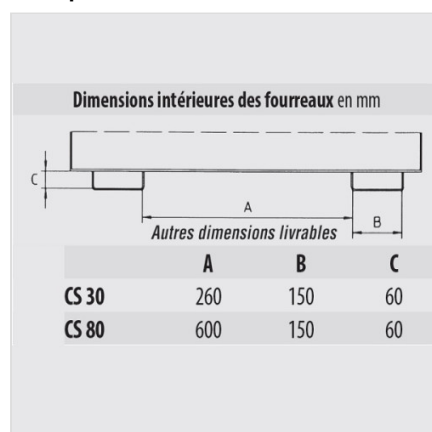

Caractéristiques techniques

RÉFÉRENCE	VOLUME (L)	CHARGE (KG)	DIM. EXT. LXLXH (MM)	HAUT. BEC VERSEUR (MM)	ENTRAXE FOURREAUX (MM)	DIM. FOURREAUX LXH (MM)	EMPILABLE	POIDS (KG)
202.4435.01	300	500	620 x 840 x 800	794	410	150 x 60	3x	50
202.4435.02	800	4000	840 x 1240 x 975	971	750	150 x 60	3x	83

Croquis

Voir en ligne Bac à copeaux empilables type CS

Retrouvez toutes nos gammes sur www.axess-industries.com