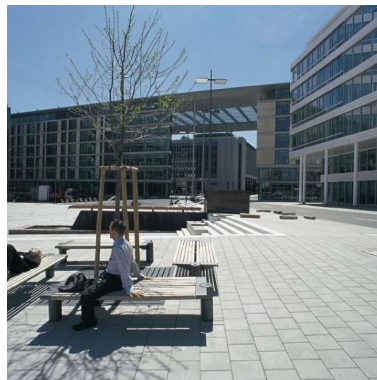

Pariser Platz
DE - Stuttgart