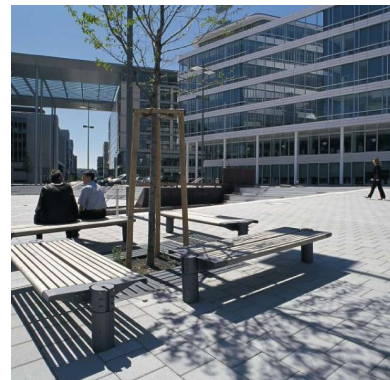

Pariser Platz
DE - Stuttgart