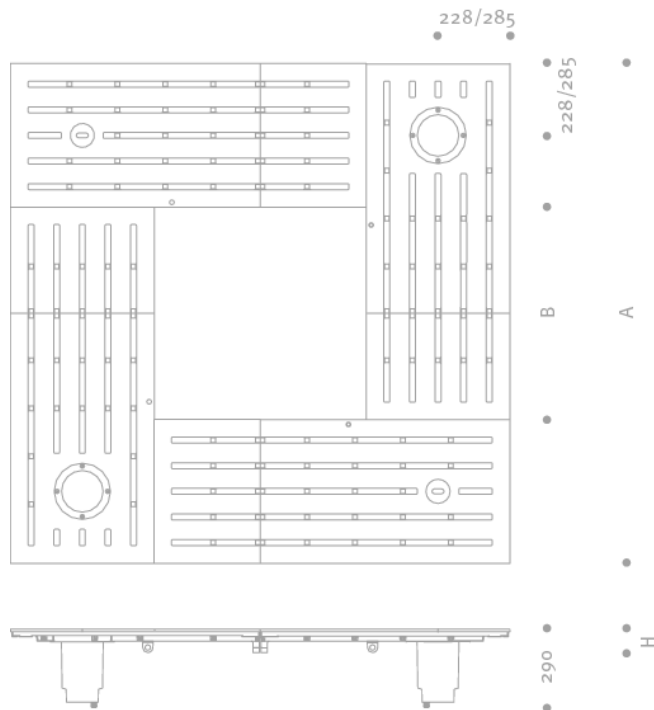

OCTA 5.0 4S

OCTA 5,0 - Q1500 / Q570 - 4S
30.12300.4V001 oXBSO

Grille d'arbre OCTA 5,0 - Q1500 / Q570 - 4S

==> Sans réservation pour projecteur \varnothing 220 mm

En fonte grise massive

4 Segments vissés entre eux 2 orifices d'arrosage au total

Carré Ext. 1480 x 1480 mm/Int. 570 x 570 mm

Profondeur d'encastrement: 30 mm

Charge admissible max. par essieu 5,0t

Poids: 188 kg

Avec perforations pour réception corset d'arbre Hess

Couleur: RAL 9011 - noir graphite (peinture par immersion)

==> Modèle déposé

Télécharger

Dessin: [Octa_4S_SM.png](#)

Instructions de montage: [HessMA_Baumscheiben_4S.pdf](#)

OCTA 5.0 4S

Dessin

Projets

Pariser Platz
DE - Stuttgart