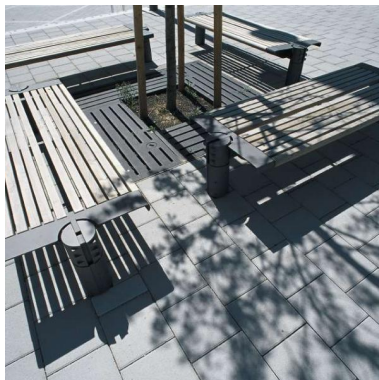

Projets

Pariser Platz
DE - Stuttgart