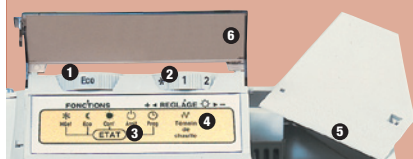

PRÉSENTATION

- Carrosserie acier. Peinture époxy polyester polymérisé.
- Boîtier de commande en partie haute - Capot de protection translucide verrouillable.
- Possibilité de blocage du sélecteur de température sur une position fixe ou une plage de température mini/maxi.
- Coloris blanc de Grèce et blanc perle.
- Livré de série avec cordon 2 fils + fil pilote.

Coloris blanc de Grèce Coloris perle

DIMENSIONS ET RÉFÉRENCES

Puiss. (W)	Larg. (mm)	Haut. (mm)	Ep.* (mm)	Poids (kg)	Référence	
					Blanc	Perle
Modèle haut						
500	260	650	80	4,0	7384-1FPET	7384-1FPES
750	300	650	80	4,3	7384-2FPET	7384-2FPES
1000	340	650	80	4,7	7384-3FPET	7384-3FPES
1250	420	650	80	5,6	7384-4FPET	7384-4FPES
1500	500	650	80	6,4	7384-5FPET	7384-5FPES
1750	580	650	80	7,4	7384-6FPET	7384-6FPES
2000	660	650	80	8,2	7384-7FPET	7384-7FPES
Modèle moyen						
500	340	440	80	3,5	7383-1FPET	7383-1FPES
750	340	440	80	3,5	7383-2FPET	7383-2FPES
1000	420	440	80	4,1	7383-3FPET	7383-3FPES
1250	500	440	80	4,8	7383-4FPET	7383-4FPES
1500	580	440	80	5,4	7383-5FPET	7383-5FPES
1750	660	440	80	6,0	7383-6FPET	7383-6FPES
2000	740	440	80	6,6	7383-7FPET	7383-7FPES
Modèle plinthe						
500	580	220	80	3,4	7381-1FPET	7381-1FPES
750	820	220	80	4,6	7381-2FPET	7381-2FPES
1000	1060	220	80	5,8	7381-3FPET	7381-3FPES
1500	1300	220	80	6,8	7381-5FPET	7381-5FPES
Pieds de fixation au sol pour Plinthe					7381AAAET	7381AAAES
Modèle MINI-plinthe						
500	1060	150	80	4,5	7522-1BBES	7522-1BBET
750	1060	150	80	4,5	7522-2BBES	7522-2BBET
1000	1300	150	80	5,0	7522-3BBES	7522-3BBET
Pieds de fixation au sol pour mini-plinthe					7522-ABBES	7522-ABBET

* Avec le dossier, ajouter 22 mm à l'épaisseur.

Boîtier de commande*

*sauf modèle mini-plinthe

- 1 Sélecteur de fonctions (Programme, Confort, Eco, Arrêt chauffage, Hors-gel).
- 2 Réglage du thermostat d'ambiance.
- 3 Voyants lumineux d'état de fonctionnement.
- 4 Voyant de chauffe.
- 5 Cache à enlever pour insérer une cassette Mémoprogrammable.
- 6 Capot de protection translucide.