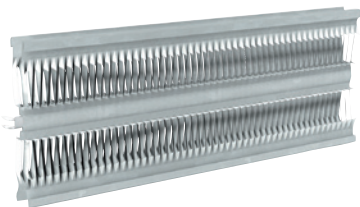

Convecteur

Mélodie Evolution

Gamme multidimension

BREVET

Silencieux

Résistance RX silence®
garantie silencieuse à vie.

Multidimension

Une large gamme avec
5 versions qui peuvent s'adapter
véritablement à toutes les
contraintes d'aménagement.

Radiateur Mélodie Evolution

Gamme multidimension

ÉLÉMENT CHAUFFANT

- Résistance RX silence® en alliage d'aluminium extrudé monobloc monométal.

FIXATION MURALE

- Fixation par dossier encliquetable servant de gabarit de pose.

PRÉSENTATION

- Carrosserie acier. Peinture époxy polyester polymérisé.
- Boîtier de commande en partie haute - Capot de protection translucide verrouillable.
- Possibilité de blocage du sélecteur de température sur une position fixe ou une plage de température mini/maxi.
- Coloris blanc de Grèce et blanc perle.
- Livré de série avec cordon 2 fils + fil pilote.