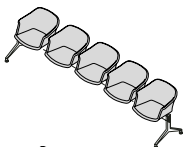

● TABT4 / MOL / _

1034 €

l.295 cm

Tissu* / Stof*

T5 / MOL / _

1360 €

+ Tablette noire
+ Zwarte tablet

● TABT5 / MOL / _