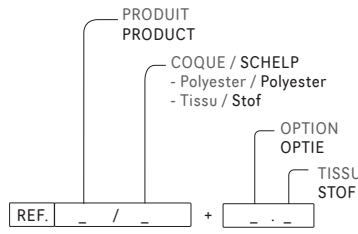

OPTIONS / OPTIES

PLACET D'ASSISE EN TISSU*
GESTOFFEERDE ZITTING*

+ TAPMOL _ _

MOLI

Polyester Noir
Zwarte Polyester

Polyester
Polyester

Blanc / Wit

MOL / WI