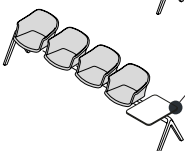

+ Tablette noire
+ Zwarte tablet

Tissu* / Stof*

V4 / MOL / _

1088 €

● TABV4 / MOL / _

1004 €

l.295 cm

+ Tablette noire
+ Zwarte tablet