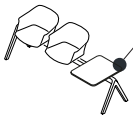

320 €

- + 80 €
- + 40 €
- + 80 €
- + 40 €
- + 80 €
- + 40 €
- + 80 €
- + 40 €
- + 80 €
- + 40 €
- + 80 €
- + 40 €

l.185 cm

+ Tablette noire
+ Zwarte tablet

- Blanc / Wit
- Sable / Zand
- Vert / Groen
- Rose / Roos
- Bleu / Blauw
- Noir / Zwart