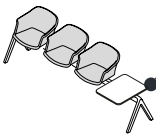

l.185 cm

+ Tablette noire
+ Zwarte tablet

Tissu* / Stof*

V3 / MOL / _

846 €

● TABV3 / MOL / _

762 €

l.246 cm