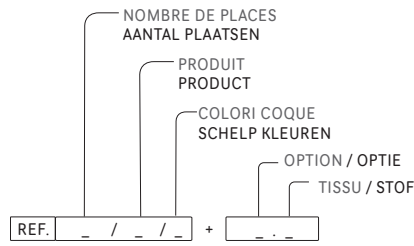

*Dans la gamme de tissus CAMIRA
*In het stoffen assortiment van CAMIRA

MOLI

Tarifs publics 11/2020
Publieke Tarieven

EXCL. VAT €

STRUCTURE
STRUCTUUR

COQUE
SCHELP

OPTIONS / OPTIES

ASSISES TAPISSEE*
GESTOFFEERDE ZITTING*