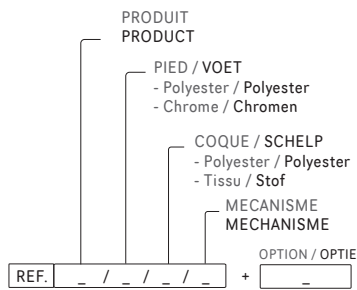

Tarifs publics 11/2020

Publieke Tarieven

EXCL. VAT €

BASE + LIFT
FRAME + LIFT

COQUE
SCHELP

MECANISME / MECHANISME

OPTIONS / OPTIES

PLATINE FIXE
+ REGLAGE en HTR.
VAST+ HOOGTE
VERSTELBARE ZIT.