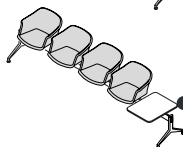

● TABT4 / MOL / _

1034 €

l.295 cm

Tissu* / Stof*

T5 / MOL / _

1360 €

+ Tablette noire
+ Zwarte tablet

● TABT5 / MOL / _