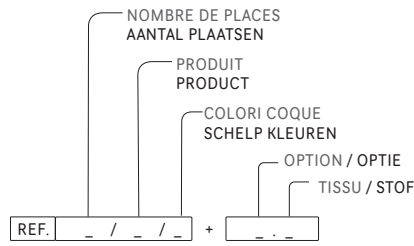

1276 €

*Dans la gamme de tissus CAMIRA
*In het stoffen assortiment van CAMIRA

MOLI

Tarifs publics 11/2020
Publieke Tarieven

EXCL. VAT €

STRUCTURE
STRUCTUUR

COQUE
SCHELP

OPTIONS / OPTIES