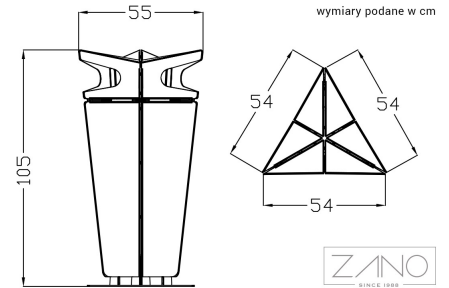

Poubelle Jester 03.059

Visualisation

Measurements

Données techniques

POIDS

- 44 kg

CAPACITÉ

- 38L

MATÉRIAU

- acier: noir lub inoxydable

COULEURS

- Palette RAL

POIDS

- 44 kg

CAPACITÉ

- 38L