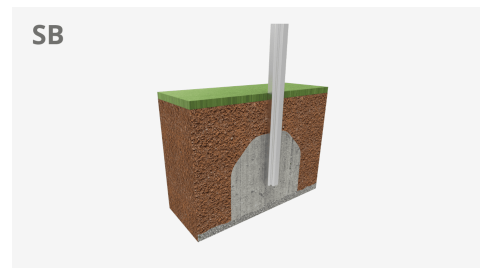

Jusqu'à quelle hauteur pouvez-vous grimper ? Atteignez tous les sommets avec notre gamme de filets Spider. Disponibles en plusieurs coloris et tailles.

Ref	A x B			
JR02	7780x7780	60.50m ²	0.44m	6
JR04	9500x9500	90.25m ²	0.62m	17
JR06	12240x12240	150m ²	0.70m	36
JR08	13021x13021	170m ²	1.25m	40

Matériaux :

Structure, Métal : les mâts en acier inoxydable sont le centre de la structure fondamentale des filets tridimensionnels. Leur fonction est d'égaliser les oscillations du filet et de supporter des hautes charges provenant des différents axes. Finition peinture poudre polyester.

Filets, Corde armée anti-vandalisme : les cordes des filets sont spécialement conçues pour leur fonction. Elles sont composées d'un noyau en acier ou de fibre entouré de 6 fils en acier tressé avec un revêtement en polyamide. Les diamètres des cordes sont sélectionnés en fonction du poids et de la tension de l'ensemble. Ces cordes présentent une grande résistance aux rayons UV et à la corrosion. Les connecteurs sont en nylon et s'adaptent parfaitement au diamètre de la corde en évitant son mouvement.

Pièce la plus grande (mm) : Ø140x6000 / Pièce la plus lourde (kg) : 260

ZONE D'IMPACT : Aire de sécurité et revêtement du sol conformes à la réglementation EN1176-1:2017.

Disponibilité des pièces de rechange : 10 ans.