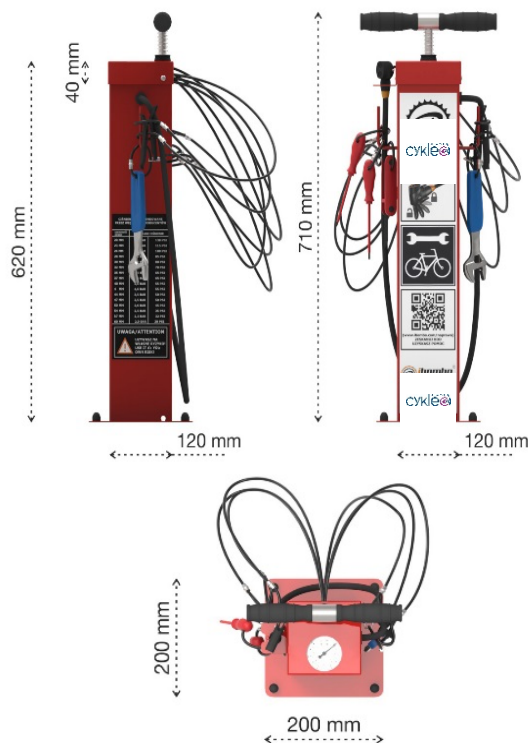

DESCRIPTIF DU PRODUIT

CykiFIX Petit Totem est une pompe sur pied manuelle permettant de regonfler son vélo. La pompe est munie d'un manomètre permettant de surveiller la pression du pneu.

Cette pompe est adaptée pour une implantation en intérieur ou en extérieur.

CARACTERISTIQUES

MATERIAUX

Cette station existe en version galvanisée ou inox. En version galvanisée thermolaquée il est possible de choisir la couleur de la pompe parmi le nuancier de RAL ci-dessous.

RAL 9010 Pure white	RAL 7035 Light grey	RAL 7001 Silver grey	RAL 9006 Silver metallic	RAL 7046 Telegrey 2
RAL 7016 Anthracite grey	RAL 9005 Jet black	RAL 1021 Colza yellow	RAL 3020 Traffic red	RAL 6018 Yellow green
RAL 5002 Ultramarine blue	RAL 5003 Sapphire blue	RAL 5012 Light blue	RAL 5015 Sky blue	RAL 5017 Traffic blue
RAL 6005 Moss green	RAL 2008 Bright red orange	RAL 4010 Telemagenta	RAL 4004 Claret violet	RAL ???

COMPOSANTS

- pompe avec pression jusqu'à 10 BAR avec adaptateur multi-valve + tuyau en acier
- Manomètre

FIXATION

CykiFIX Petit Totem comprend une platine avec 4 perçages lesquels qui permet de fixer aisément la pompe au sol.

DIMENSIONS*

* Image non contractuelle (représentation d'une station avec outils or la CykiFIX Petit Totem est fournie sans les outils)