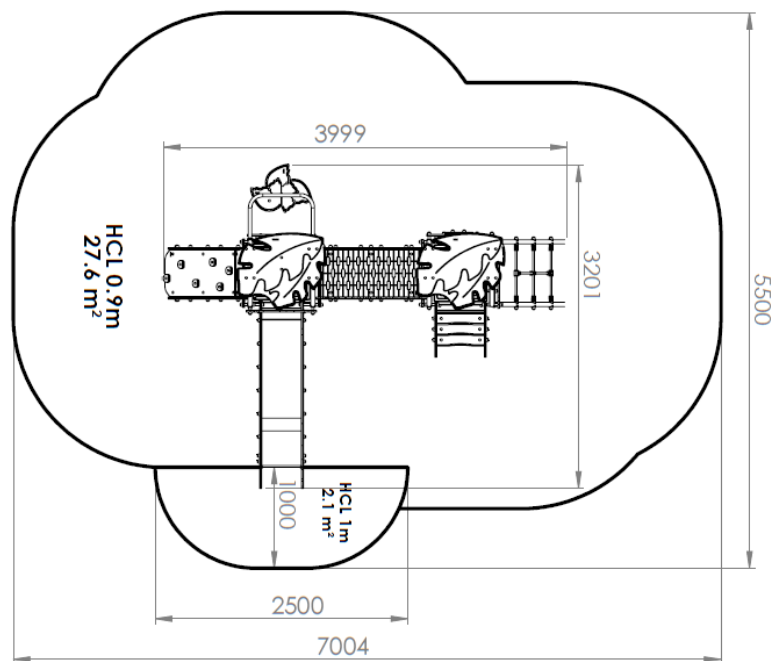

Poteaux inox CARRÉS 70*70 mm
Plancher HDPE
Panneaux et toits HDPE
Cordage Armé polypropylène 16mm

Métallerie et visserie 100% INOX

COMPOSITION	
Tour avec toit 900	2
Escaliers	1
Toboggan glissière INOX	1
Mât de pompier	1
Passerelle rigide	1
Filet incliné	1
Plan d'escalade	1
Panneau de manipulation	1