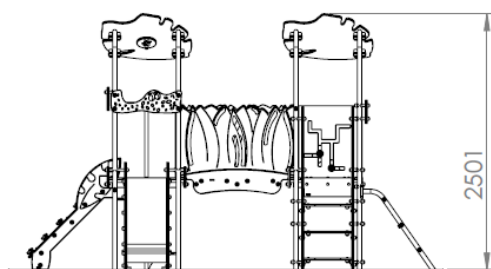

Poteaux inox CARRÉS 70*70 mm
Plancher HDPE
Panneaux et toits HDPE
Cordage Armé polypropylène 16mm

Métallerie et visserie 100% INOX

COMPOSITION	
Tour avec toit 900	2
Escaliers	1
Toboggan glissière INOX	1
Mât de pompier	1
Passerelle rigide	1
Filet incliné	1
Plan d'escalade	1
Panneau de manipulation	1