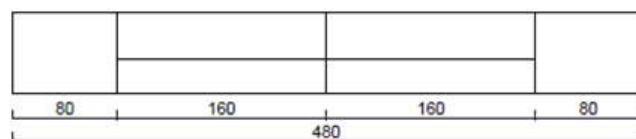

Les chants sont coupés à 45° pour une finition irréprochable.
Socle aluminium, finition Blanc ou Gris ombre.

Eclairage LED (option) :

- 1 bande sur le socle
- 1 bande LED sous le top superposé

Pratique : le top superposé intègre un large top-access permettant le passage des câbles.

Dimensions

Modules de base :

- Module haut L160 cm
- Modules bas 40 ou 80 cm

CONFIGURATIONS SYMÉTRIQUES

CONFIGURATIONS ASYMÉTRIQUES

OPTION PMR

Le module bas en largeur 80 cm avec plateau débordant pour répondre à la norme européenne d'accueil des Personnes à Mobilité Réduite.