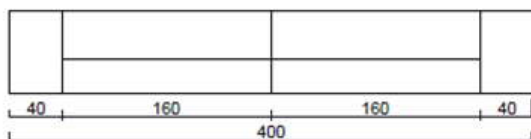

Les chants sont coupés à 45° pour une finition irréprochable.
Socle aluminium, finition Blanc ou Gris ombre.

Eclairage LED (option) :

- 1 bande sur le socle
- 1 bande LED sous le top superposé

Pratique : le top superposé intègre un large top-access permettant le passage des câbles.

Dimensions

Modules de base :

- Module haut L160 cm
- Modules bas 40 ou 80 cm

CONFIGURATIONS SYMÉTRIQUES

CONFIGURATIONS ASYMÉTRIQUES

OPTION PMR

Le module bas en largeur 80 cm avec plateau débordant pour répondre à la norme européenne d'accueil des Personnes à Mobilité Réduite.