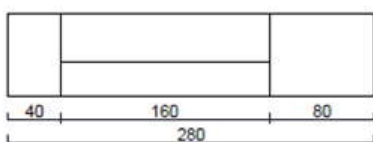

Dimensions

Modules de base :

- Module haut L160 cm
- Modules bas 40 ou 80 cm

CONFIGURATIONS SYMÉTRIQUES

CONFIGURATIONS ASYMÉTRIQUES

OPTION PMR

Le module bas en largeur 80 cm avec plateau débordant pour répondre à la norme européenne d'accueil des Personnes à Mobilité Réduite.