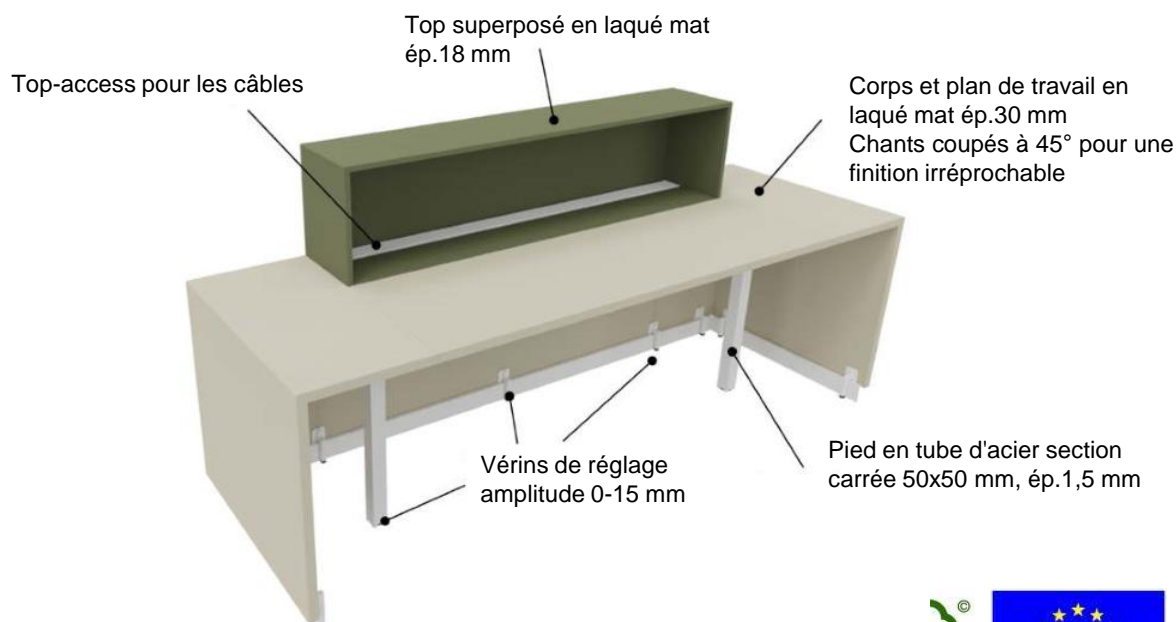

Nuancier laqué mat

Option accueil PMR

Option LED

Descriptif technique

Personnalisez votre banque : vous pouvez choisir 2 coloris différents :

- Corps et plan de travail en panneau ép.30 mm, finition laqué mat (18 coloris)
- Top superposé en panneau ép.18 mm, finition laqué mat (18 coloris)

Les chants sont coupés à 45° pour une finition irréprochable.
Socle aluminium, finition Blanc ou Gris ombre.

Eclairage LED (option) :

- 1 bande sur le socle
- 1 bande LED sous le top superposé

Pratique : le top superposé intègre un large top-access permettant le passage des câbles.

Dimensions

Modules de base :

- Module haut L160 cm
- Modules bas 40 ou 80 cm

CONFIGURATIONS SYMÉTRIQUES

CONFIGURATIONS ASYMÉTRIQUES

OPTION PMR

Le module bas en largeur 80 cm avec plateau débordant pour répondre à la norme européenne d'accueil des Personnes à Mobilité Réduite.