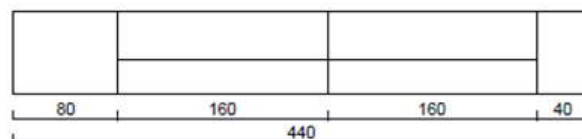

Dimensions

Modules de base :

- Module haut L160 cm
- Modules bas 40 ou 80 cm

CONFIGURATIONS SYMÉTRIQUES

CONFIGURATIONS ASYMÉTRIQUES

OPTION PMR

Le module bas en largeur 80 cm avec plateau débordant pour répondre à la norme européenne d'accueil des Personnes à Mobilité Réduite.