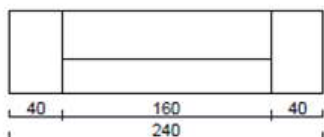

Les chants sont coupés à 45° pour une finition irréprochable.
Socle aluminium, finition Blanc ou Gris ombre.

Eclairage LED (option) :

- 1 bande sur le socle
- 1 bande LED sous le top superposé

Pratique : le top superposé intègre un large top-access permettant le passage des câbles.

Dimensions

Modules de base :

- Module haut L160 cm
- Modules bas 40 ou 80 cm

CONFIGURATIONS SYMÉTRIQUES

CONFIGURATIONS ASYMÉTRIQUES

OPTION PMR

Le module bas en largeur 80 cm avec plateau débordant pour répondre à la norme européenne d'accueil des Personnes à Mobilité Réduite.