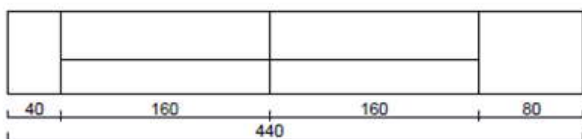

Dimensions

Modules de base :

- Module haut L160 cm
- Modules bas 40 ou 80 cm

CONFIGURATIONS SYMÉTRIQUES

CONFIGURATIONS ASYMÉTRIQUES

OPTION PMR

Le module bas en largeur 80 cm avec plateau débordant pour répondre à la norme européenne d'accueil des Personnes à Mobilité Réduite.