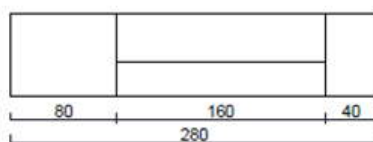

Dimensions

Modules de base :

- Module haut L160 cm
- Modules bas 40 ou 80 cm

CONFIGURATIONS SYMÉTRIQUES

CONFIGURATIONS ASYMÉTRIQUES

OPTION PMR

Le module bas en largeur 80 cm avec plateau débordant pour répondre à la norme européenne d'accueil des Personnes à Mobilité Réduite.