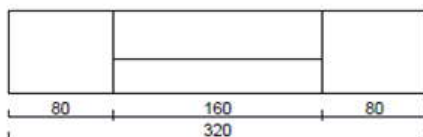

Les chants sont coupés à 45° pour une finition irréprochable.
Socle aluminium, finition Blanc ou Gris ombre.

Eclairage LED (option) :

- 1 bande sur le socle
- 1 bande LED sous le top superposé

Pratique : le top superposé intègre un large top-access permettant le passage des câbles.

Dimensions

Modules de base :

- Module haut L160 cm
- Modules bas 40 ou 80 cm

CONFIGURATIONS SYMÉTRIQUES

CONFIGURATIONS ASYMÉTRIQUES

OPTION PMR

Le module bas en largeur 80 cm avec plateau débordant pour répondre à la norme européenne d'accueil des Personnes à Mobilité Réduite.