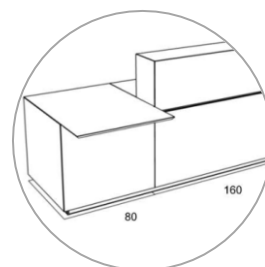

Option accueil PMR