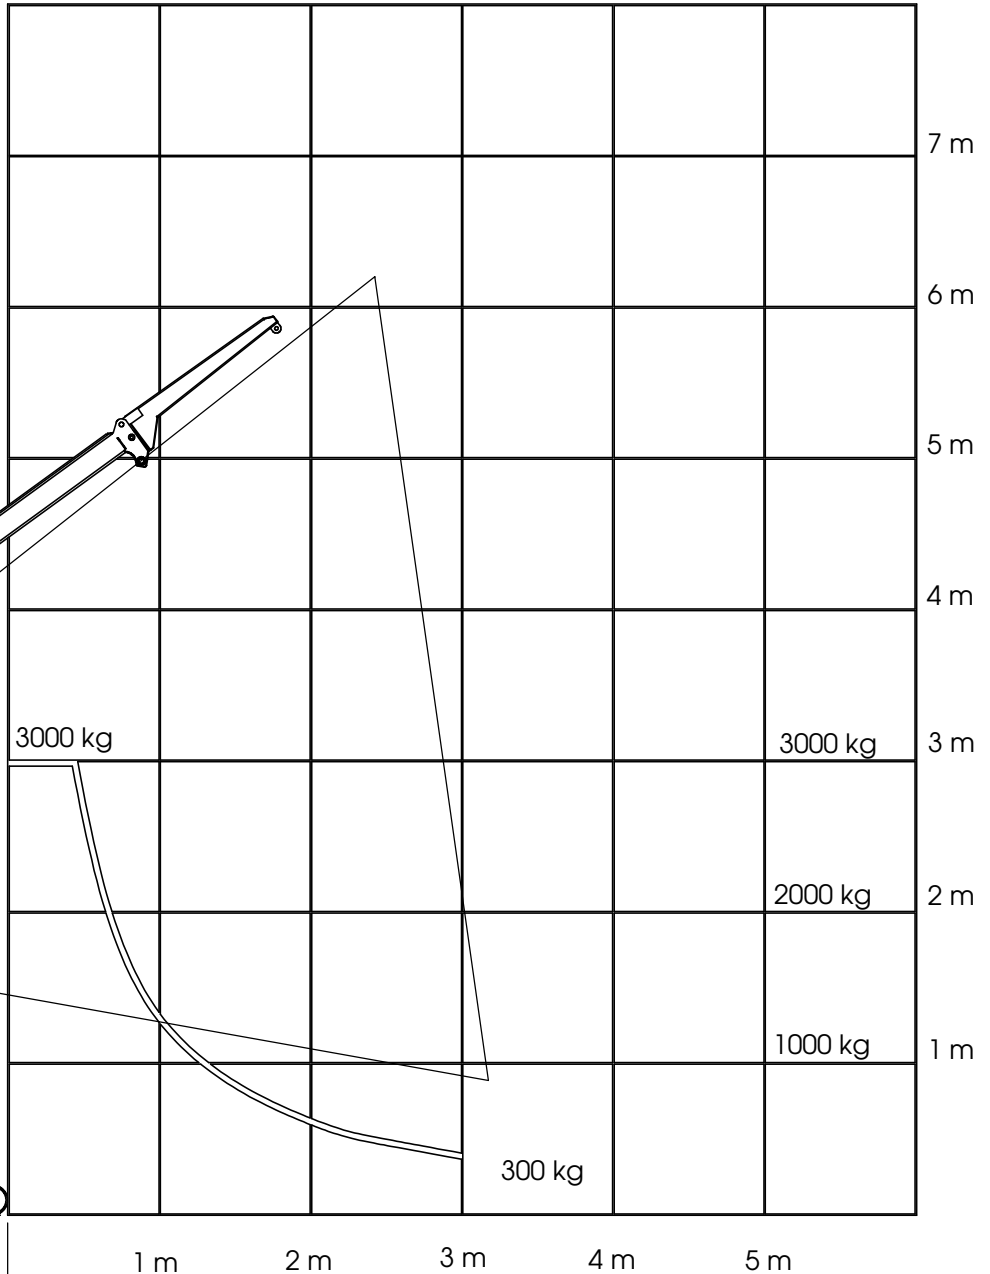

Caractéristiques principales :

- pois à vide : 1750 kg
- charge maxi : 3000 kg
- rayon giration : 2.94 m
- hauteur maxi : 6.20 m
- déport net max. : 3.20 m
- tension CC : 24 V
- capacité bat. : 400 Ah
- puissance mot. : 3 kW