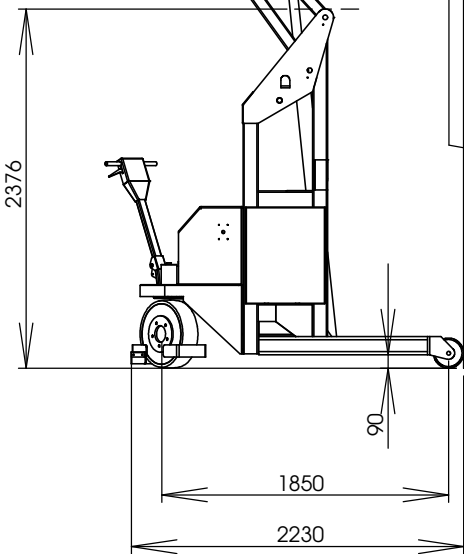

Caractéristiques principales :

- pois à vide : 1750 kg
- charge maxi : 3000 kg
- rayon giration : 2.94 m
- hauteur maxi : 6.20 m
- déport net max. : 3.20 m
- tension CC : 24 V
- capacité bat. : 400 Ah
- puissance mot. : 3 kW