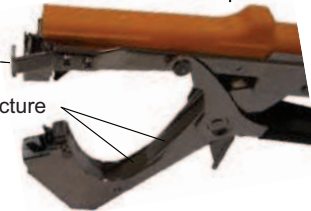

RECHERCHE ET DEVELOPPEMENT

Nos produits sont en constante évolution. Nous travaillons en permanence avec les ingénieurs de nos usines, les utilisateurs et les distributeurs pour développer les produits les plus performants.

LONNEO - TRANOVA SARL
579 Route des Vignes
38890 Saint Chef - FRANCE
Tel : 04 74 43 37 27 - Fax : 04 26 30 34 14 - Mail: contact@lonneo.fr
RCS Bourgoin Jallieu B 487 464 166 00023 APE 4791A - n° TVA intracom: FR43 487464166 - LONNEO est une marque de TRANOVA SARL

www.lonneo.fr
Découvrez nos gammes et nos nouveautés

LONNEO

PINCE A LIER

LIENS TUBES

LIENS ACIER

LIENS TEXTILES