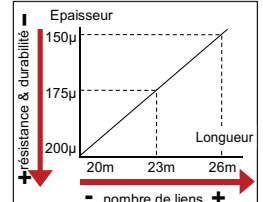

Pour tuteurer et repérer: Les Rubans Lonneo servent au tuteurage et au repérage colorimétrique (marquage d'un plant nouveau ou à surveiller, marquage de cépage ou de particularités diverses)

Exemples d'utilisations par activité	Ruban Vert 150 µ 26 m	Ruban Beige 175 µ 23m	Ruban Rouge 200 µ 20m
Viticulture (tuteurage/calage, pliage/liage)	Plantiers - rameaux - Repérage de plants	Plantiers - rameaux - Guyot / Baguettes. Repérage	Guyot / Baguettes - Repérage
Maraiçage	Sous serre pour tuteurage fixe	Tuteurage, attache cultures suspendues*	Tuteurage, attache de cultures lourdes suspendue* ou non
Arboriculture	Tuteurage petits fruitiers	Fruitiers, dont Kiwi	Fruitiers dont Kiwi
Fleuristerie	Confection de bouquets	Confection de bouquets	Liens longue durée pour extérieur
Horticulture / Pépiniéristes	Tuteurage en culture ou pots	Tuteurage en culture ou pots	Liens longue durée, poids importants
Jardinage	Tuteurage Potager et Ornemental	Tuteurage Potager et Ornemental	Liens longue durée
Divers	Houblon	Houblon	Irrigation : Support de Gaines et Tuyaux