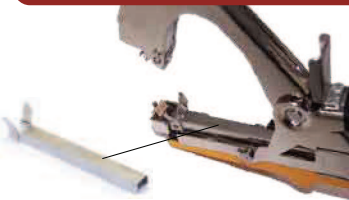

FIABLE ET PERFORMANTE

Les pré-couteaux

- 1-Retiennent le ruban, évitant son retour en arrière
- 2-Préparent le ruban pour fiabiliser son accroche
- 3-Prédécoupent le ruban en complément de la lame principale

Grâce à leur souplesse les agrafes LONNEO se déforment légèrement pour suivre les mouvements de l'attache, couplé à la souplesse des rubans, le tout empêche que l'agrafe ne s'ouvre et donc que le lien tombe.

LAMES LONNEO

- Résistance à l'usure très importante
- Compatibles avec les autres pinces à lier du marché

Les lames de rechange LONNEO sont réalisées en acier au carbone haute résistance.

Notre conseil : ne tardez pas à changer votre lame quand elle est usagée. Une lame usagée entraîne des pertes de temps, requière plus de force pour couper, augmente le risque de lésion des articulations et le stress de l'utilisateur...

GUIDE-FICELLE LONNEO

- Un accessoire exclusif à la pince Lonneo
- Simplicité de mise en place et d'utilisation

Le guide-ficelle est un support à rajouter sur la pince pour faciliter l'agrafage du ruban sur une ficelle (sisal, polypropylène, papier, coton...), pour les cultures suspendues sous abris comme, par exemple, la tomate.