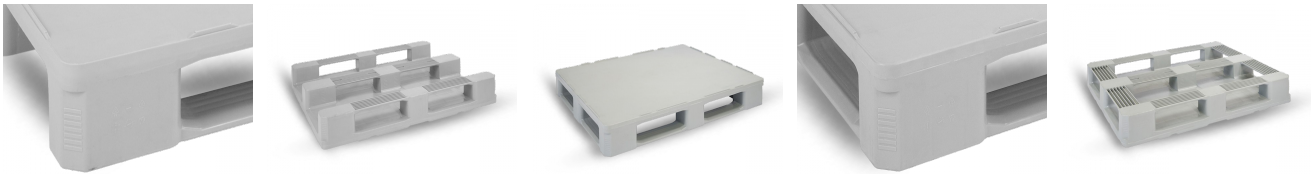

Autres photos du produit

Voir en ligne Palette plastique 1200x1000 lourde vierge pleine pour charges moyennes

Retrouvez toutes nos gammes sur www.axess-industries.com