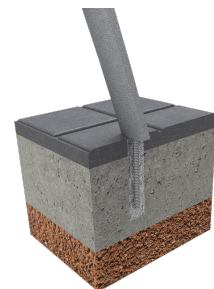

Banc en plastique recyclé Rebnew, un matériau exceptionnel.

Résistant aux intempéries, huiles, acides et eau de mer. Ne se dégrade pas. Anti-graffiti. Résistant à l'humidité, n'absorbe pas l'eau, sèche rapidement. ECOLOGIQUE, provient de matériaux recyclés et recyclables. Longue vie utile. 100% Recyclable. Sans polluants.

Ref.	A	B	H	H1
UM337	1930	560	925	475
UM337B	1930	460	450	-
UM336	2000	670	815	440
UM338B	1800	460	475	-

[Manuel d'entretien](#) | [Fiche de projet](#) | [CAD](#) | [Catalogue](#) | [3D](#) | [Instructions de montage](#) | [Image HD](#)

Fabriqué à partir de plastiques recyclés de haute qualité.  
PRIX "DER BLAUE ENGEL". Produit à faible impact environnemental durant son cycle de vie.

L'amélioration et l'évolution constante de nos produits, peuvent entraîner certaines modifications des données techniques et caractéristiques des produits sans préavis.