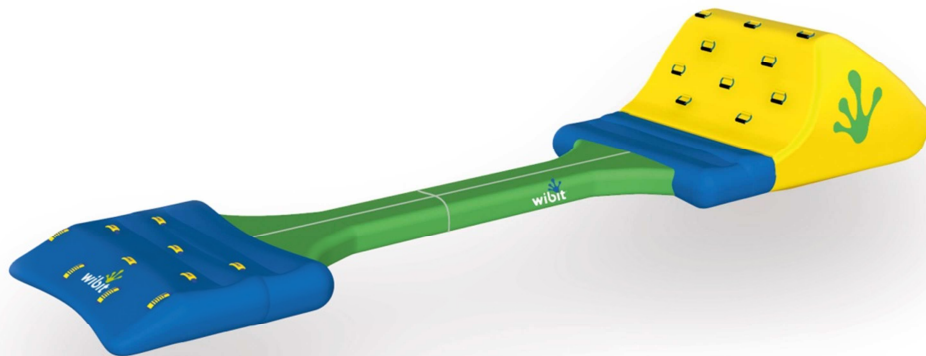

Wibit AquaDuel

Poutre d'équilibre & toboggan aquatique gonflable - réf A3854

L'AquaDuel comprend : 1 Ramp + 1 Balance beam + 1 Slope

Conçus pour s'adapter aux budgets limités et aux dimensions de la plupart des bassins, l'AquaDuel sera le théâtre de joutes aquatiques sans fin.

Equilibre, sang-froid et rapidité sont les qualités requises pour réussir.

Il faudra juste ne pas avoir peur de se mouiller ! .

N'oubliez pas !

L'ensemble étant modulable, rien ne vous empêche de n'utiliser que 2 modules (Ramp + Slope par exemple). Et au fil des années, vous pourrez acquérir d'autres modules pour agrandir votre parcours.

Quelle que soit la taille de votre bassin ou plan d'eau, il y a toujours une composition Wibit adaptée.

Les gonflables aquatiques Wibit sont non ventilés (pas de soufflerie permanente).

Caractéristiques techniques

Matériau(x) : PVC tissé 1100 décitex très haute résistance. Couture double soudure renforcée (intérieur et extérieur)

Dimension : 10,50 x 2 x H 1,20 m. (gonflé)

Poids : 100 kg pour l'ensemble (47 kg pour le module le plus lourd)