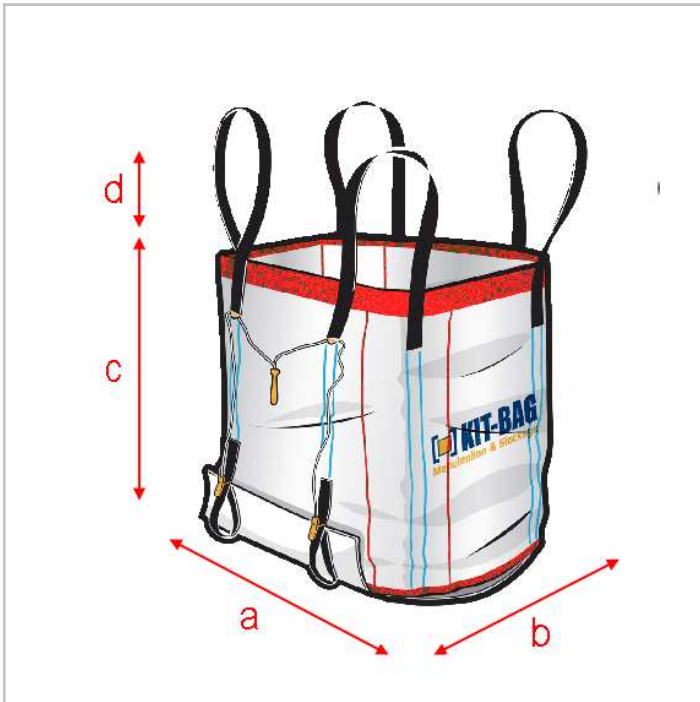

+33 (0) 3 26 89 84 84
info@kit-bag.fr

Référence :
DST90X100-R

DIMENSIONS (extérieures)

- (a) Largeur : 90 cm
- (b) Largeur : 90 cm
- (c) Hauteur : 100 cm

SANGLES

- (d) 4 sangles décalées de 50 cm

DESSUS

Ouverture plein ciel
avec bande périphérique fluorescente

DESSOUS

Ouverture totale du foind
4 rabats avec système sécurisé
(ouverture possible à distance)

SWL

1 500 kg

C/S

6/1

COUTURES

Coutures standards

PORTE-DOCUMENT

1 porte-document format A4

TOILE

Double toile polypropylène tissée non laminée : 2 x 220 g/m²

PARTICULARITÉS

Q-BAG

Sache interne

Média filtrant