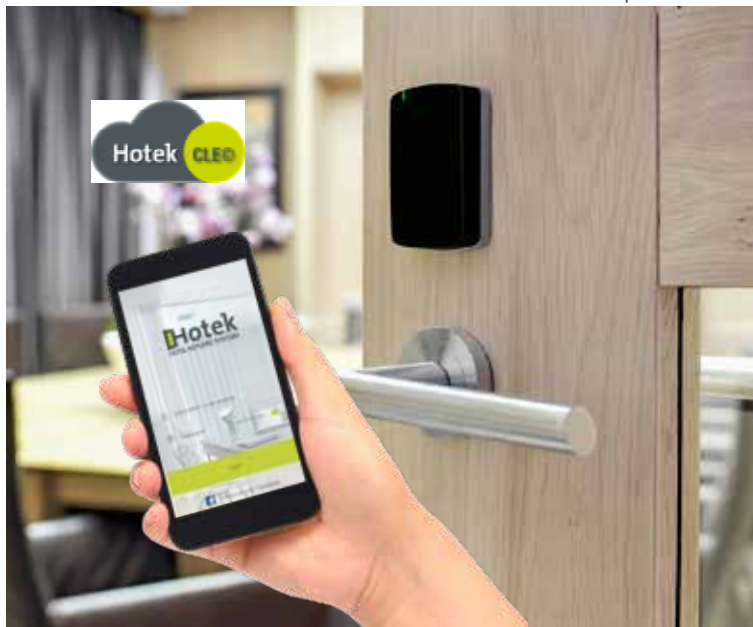

option: CLE©

Les avantages

- petit et ingénieux
- choisissez votre poignée
- placer les mêmes poignées sur d'autres portes
- aucun fil requis
- fonction de confidentialité avec LED rouge
- signal de batterie faible
- lecture des 1000 dernières ouvertures
- cylindre d'urgence mécanique en option
- à appliquer avec la plateforme Hotek SMART
- CLE © prêt (clé mobile et contrôle d'accès en ligne)
- encodeur clé rapide avec connexion USB
- lecteur mural disponible pour les portes électroniques
- économiseurs d'énergie intelligents disponibles
- logiciel développé en Hollande

Détails techniques

- sans contact selon ISO-14443A / B et ISO15693
- carte d'urgence incluse
- pas d'usure sur les serrures et les cartes
- cartes RFID insensibles aux champs magnétiques
- pas de câble, autonomie de 2-3 ans
- fonctionne avec 3 piles AA
- lecture des 1000 dernières ouvertures
- serrure en acier inoxydable de grande qualité