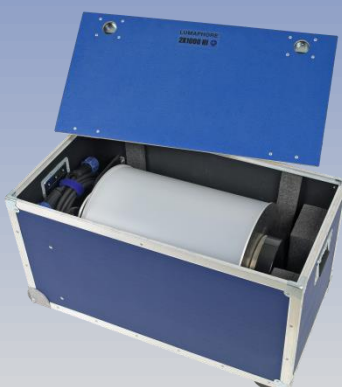

127 000
LUMENS

LUMAPHORE® LED 1000XL – 230V

Le **LUMAPHORE® LED 1000XL** est le plus puissant de la gamme **LUMAPHORE® LED**. Il est équipé de **24 modules Leds**. Pour augmenter son **éclairage au sol**, nous avons incorporé **8 Leds COB** de grande puissance. En version standard il est équipé d'un boîtier interrupteur ON/OFF et de la possibilité d'éclairer en 180°/360°.

Le **LUMAPHORE® LED 1000XL développe 127000 Lumens** avec moins de 1200 W, soit un des meilleurs rapports Lumen/watt avec près de 110 Lm/w

Les Avantages du LUMAPHORE® LED 1000XL:

- Zone éclairée jusqu'à 4000 m²
- Grande puissance d'éclairage : 127 000 lm
- Insensible aux intempéries
- Grande résistance aux vents
- Robustesse
- Protections électriques et thermiques
- Hyper polyvalent dans ses applications

Flight case livré en standard

LUMAPHORE® LED 1000XL – Données Techniques

Caractéristiques Electriques

Nombre de modules LED	24 + 8 COB
Nombre de LEDs par module	88
Puissance totale d'éclairage	1160 W
Puissance d'alimentation	1185 W
Câble de branchement 3X1,5 ²	7 m
Durée de vie moyenne des LEDs	50000 hrs
Allumage instantané	oui

Caractéristiques Mécaniques

Diam.	40 cm
Longueur	93 cm
Poids	16 Kg
Hauteur optimale d'utilisation	5 m
Temps de montage moyen	2 mn

Accessoires & Options

Perche télescopique à treuil 5 m
Fiche DS1, Manchon DIN...
Gradateur
Groupe électrogène type HONDA EU 20i