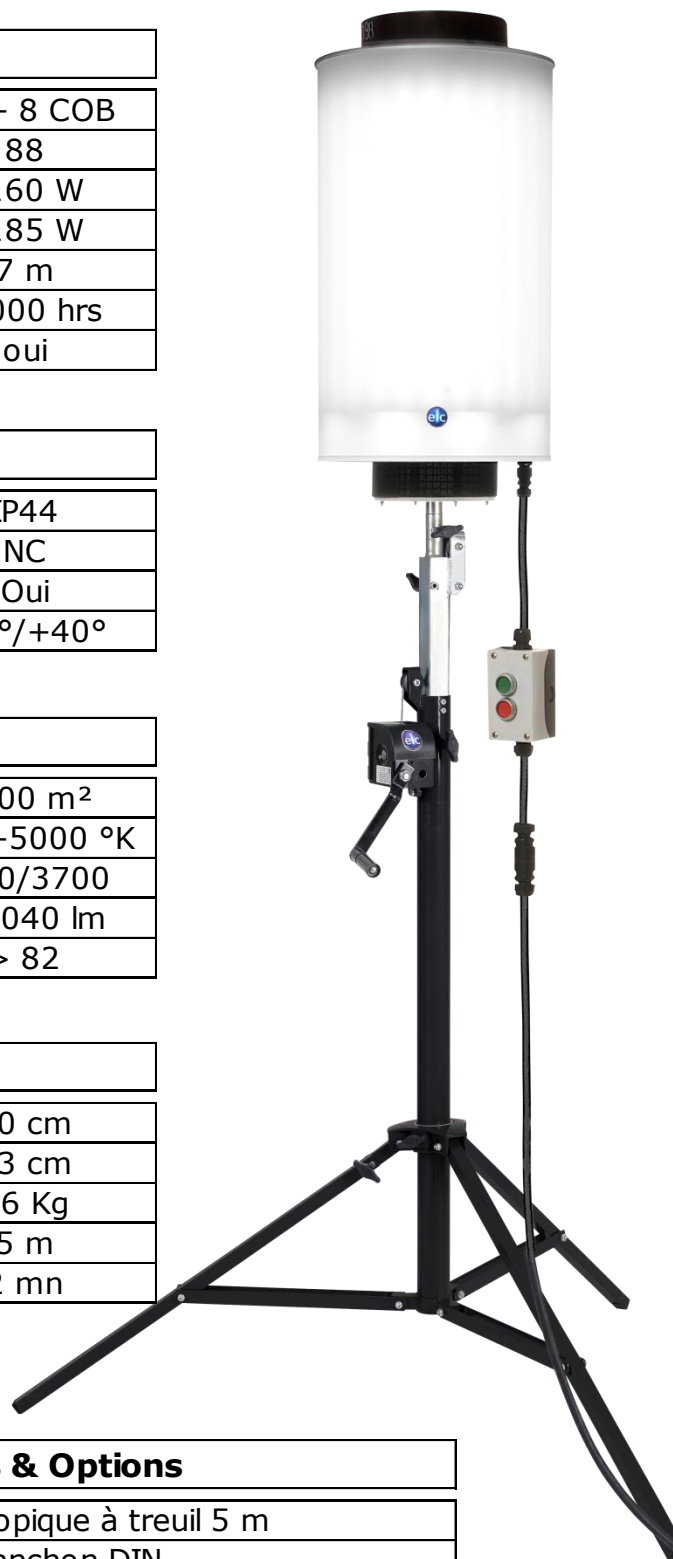

127 000
LUMENS

LUMAPHORE® LED 1000XL – 230V

Le **LUMAPHORE® LED 1000XL** est le plus puissant de la gamme **LUMAPHORE® LED**. Il est équipé de **24 modules Leds**. Pour augmenter son **éclairage au sol**, nous avons incorporé **8 Leds COB** de grande puissance. En version standard il est équipé d'un boîtier interrupteur ON/OFF et de la possibilité d'éclairer en 180°/360°.

Flight case livré en standard

LUMAPHORE® LED 1000XL – Données Techniques

Caractéristiques Electriques

Nombre de modules LED	24 + 8 COB
Nombre de LEDs par module	88
Puissance totale d'éclairage	1160 W
Puissance d'alimentation	1185 W
Câble de branchement 3X1,5 ²	7 m
Durée de vie moyenne des LEDs	50000 hrs
Allumage instantané	oui

Caractéristiques de sécurité

Indice de Protection	IP44
Tenue au vent	NC
Haubanage perche	Oui
Température ambiante d'utilisation	-15°/+40°

Caractéristiques Photométriques

Surface éclairée	4000 m ²
Température de couleur	4700-5000 °K
Nombre de Lumens /module/COB (lm)	4060/3700
Nombre de Lumens total	127040 lm
Indice de Rendu des Couleurs	> 82

Caractéristiques Mécaniques

Diam.	40 cm
Longueur	93 cm
Poids	16 Kg
Hauteur optimale d'utilisation	5 m
Temps de montage moyen	2 mn

Accessoires & Options

Perche télescopique à treuil 5 m
Fiche DS1, Manchon DIN...
Gradateur
Groupe électrogène type HONDA EU 20i