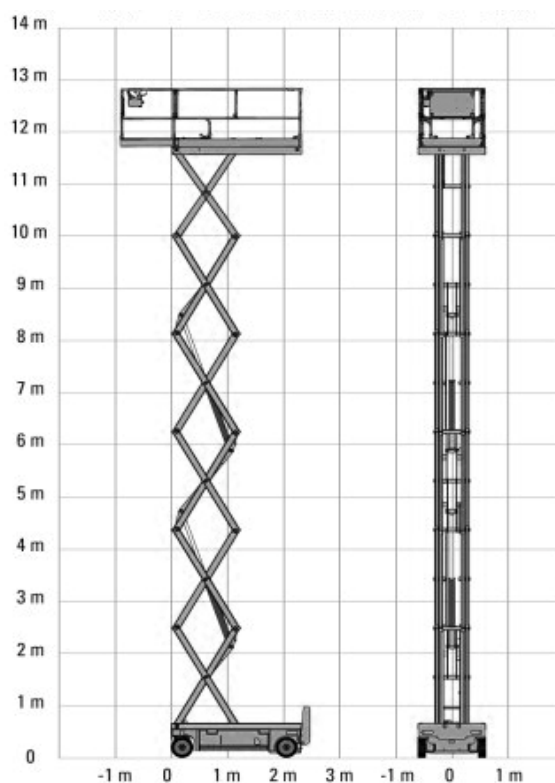

## C14EH

Réf : Haulotte Compact 14

CACES R 386  
3A

formation@lavendon.fr

### Caractéristiques techniques

Hauteur de travail	13,80 m
Hauteur plancher	11,80 m
Déport horizontal	0,92 m
Capacité de charge	350 kg
Longueur hors-tout	2.74 m
Largeur totale	1,20 m
Hauteur hors-tout	2.50 / 2,08 m
Dimensions du panier	1,20 x 2,30 / 3.22 m
Moteur	Electrique 48 V
Pente admissible	23%
Pneus	Non marquants 15 x 5
Poids	3 175 kg