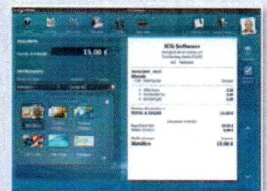

OPTIONS

- ☒ Serrure Dallas
- ☒ Imprimantes lieu de préparation (maxi 2)
- ☒ Douchette, scanner code de barres

NORMES

- ☒ Environnement de 0°C à 45°C

Inclus:

- Terminal à écran tactile 10.1"
- Système d'Exploitation Windows
- Logiciel .NET POS
- Afficheur client intégré
- Imprimante Thermique 80 mm intégrée avec massicot automatique

4. Saisissez les prix et créez vos nouveaux articles

5. Terminal prêt à vendre

6. Total des ventes et ticket de caisse imprimé

7. Ventes en attente

8. Rapport de caisse de fin journée Z

9. Module de statistiques perfectionné