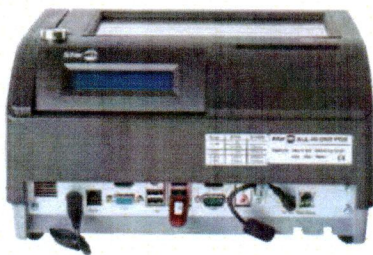

NOUVEAUTÉ!

Terminaux Point de vente

TF 10 version **HIPOPOS**

Spécifications:

Écran tactile 10,1" TFT LCD

Imprimante 80 mm intégrée

Intel Atom D525 dual core 1,80 Ghz

TPV PC TOUT-EN-UN

STOCKAGE

- ☒ **SSD:** 32 GB

CONNEXIONS INTERNES ET EXTERNES

- ☒ **USB:** 4X USB 2.0
- ☒ **Ports série:** COM 1/2/3 DB9 style
- ☒ **PS/2:** 1 X PS/2
- ☒ **LAN:** 1 X 10 /100/1000 Mbps
- ☒ **Audio:** 1 X 2W speaker
- ☒ **VGA:** 1 X DB-15 VGA Interface
- ☒ **Tiroir:** 1 X RJ11 Tiroir 24V

AFFICHAGE

- Ecran Principal**
- ☒ **Taille LCD:** 10,1" TFT LCD
- ☒ **Résolution:** 1024 x 768
- ☒ **Tactile:** Dalle tactile résistive 5 fils -
- Ecran client**
- ☒ **LCD:** 2 X 20 caractères - LCD Bleu (COM 4)
- ☒ **Angle:** 19,5 - 71,5° ajustable
- ☒ **Imprimante:** 80 m

OPTIONS

- ☒ Serrure Dallas
- ☒ Imprimantes lieu de préparation (maxi 2)
- ☒ Douchette, scanner code de barres

NORMES

- ☒ Environnement de 0°C à 45°C

Inclus:

- Terminal à écran tactile 10.1"
- Système d'Exploitation Windows
- Logiciel .NET POS
- Afficheur client intégré
- Imprimante Thermique 80 mm intégrée avec massicot automatique