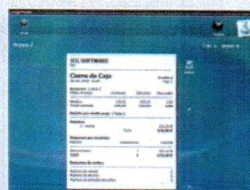

4. Saisissez les prix et créez vos nouveaux articles

5. Terminal prêt à vendre

6. Total des ventes et ticket de caisse imprimé

7. Ventes en attente

8. Rapport de caisse de fin journée Z

9. Module de statistiques perfectionné