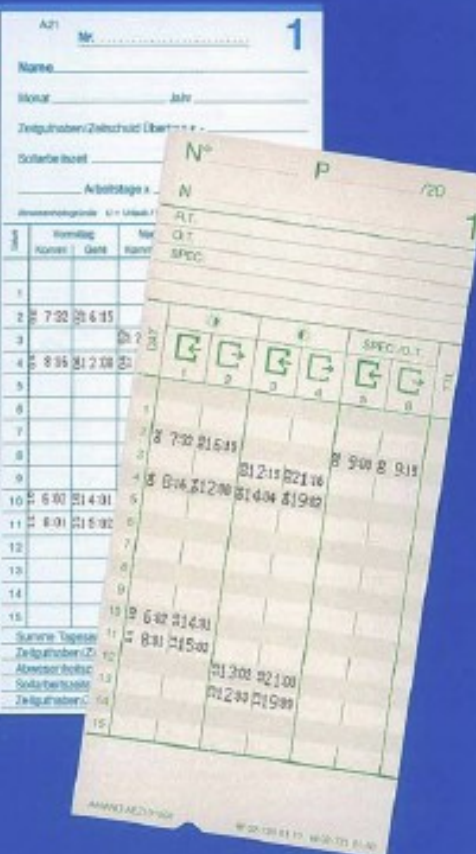

L'HEURE-UNION

3 rue Clément Ader
31860 Labarthe-sur-Lèze
Tel. : 09 61 34 22 58
Fax. : 05 67 69 93 30

@ : info@lheure-union.com
Web: www.lheure-union.com