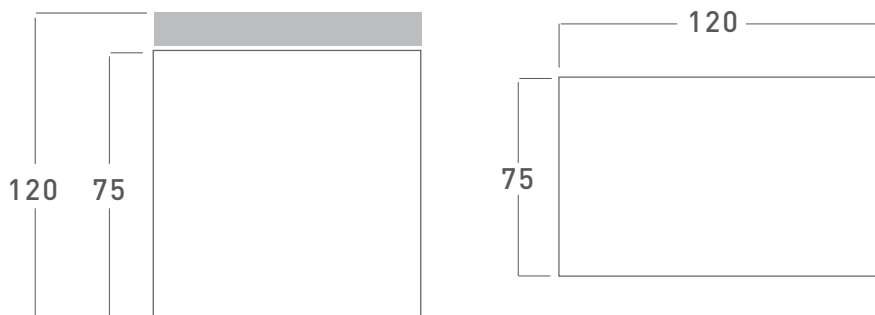

H:60,4
W:80,4
L:80,4

armoire de transport avec électrification

H:60,4
W:80,4
L:80,4

options de table _____

tables de café

l'électrification _____

Détail électrique de la table de direction

Détail électrique de la table de réunion