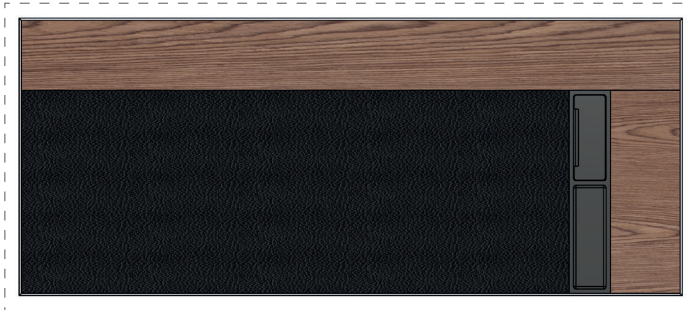

CORE
by
bürotime

document technique

CORE

b.design team

“Très en vue avec son design qui réunit élégance et fonctionnalité, Core ajoute de la puissance et du prestige aux bureaux de direction. La composition asymétrique de la combinaison sans équivalent de surfaces enrichies avec différents matériaux révèle une apparence innovante, moderne et chic en s'éloignant des lignes monotones. La famille de produits animées à l'aide du travail minutieux des matériaux en pierre naturelle, cuir et bois ; fournit à son utilisateur le pouvoir procuré par la nature tout en exposant la splendeur dont les bureaux de direction ont besoin.”

famille de produits _____

bureaux de direction

à quatre pattes

trépied

bipède

tabla seçenekleri _____

mermer detaylı ahşap kaplama tabla (LV)

deri detaylı ahşap kaplama tabla (LV)

ahşap kaplama detaylı hakiki deri tabla (VL)

depolama

dolap

çekmeceli dolap

taşıyıcı dolap

etajer

tableau des tailles _____

bureaux de direction