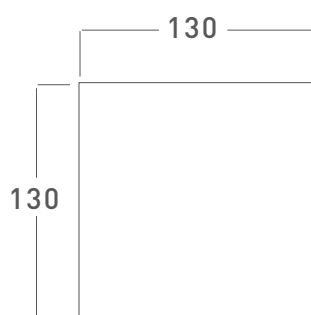

carré

H:71
W: 75/130
L: 75/130

rectangulaire

H:41
W:75
L:120

famille de produits _____

tables de réunion

à quatre pattes

trépied

table en placage de bois (VN)

table carrée en placage de bois (VN)

famille de produits _____

tables de café

carré

rectangulaire

options de table _____

table en bois en marbre (LV)

Plateau de table revêtement avec détails en marbre (LV)

table carrée en placage de bois (VN)

tableau des tailles _____

bureaux de direction

tables de réunion

tableau des tailles _____

stockage

cabinet

H:73,5
W:62
L:262

commode

H:73,5
W:62
L:262

étagère

H:73,5
W:62
L:102

Le tout le reste électrifiés

H:73,5
W:62
L:102

armoire porteuse