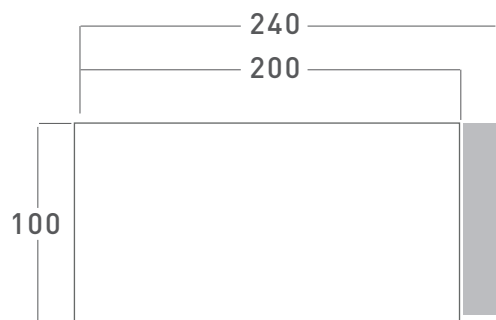

carré

H:71
W: 75/130
L: 75/130

rectangulaire

H:41
W:75
L:120

famille de produits _____

tables de réunion

à quatre pattes

trépied

table en placage de bois (VN)

table carrée en placage de bois (VN)

famille de produits _____

tables de café

carré

rectangulaire

options de table _____

table en bois en marbre (LV)

Plateau de table revêtement avec détails en marbre (LV)

table carrée en placage de bois (VN)

tableau des tailles _____

bureaux de direction

tables de réunion

tableau des tailles _____

stockage

cabinet