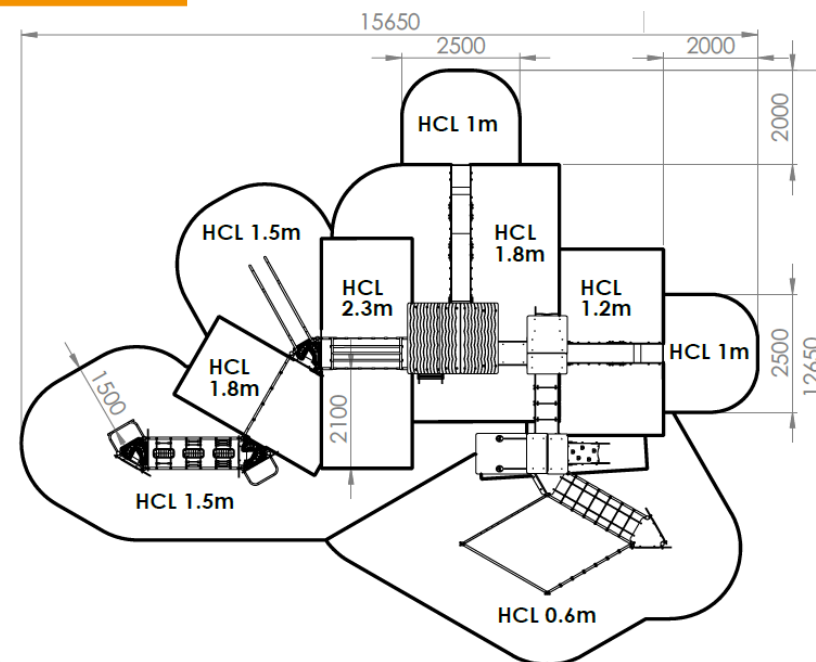

Longueur 13000 mm
Largeur 9500 mm
Hauteur 4400 mm

TOURS MONOBLOC

Poteaux INOX 76.1 mm
tôle INOX larmée 3/4.5 mm
Panneaux HDPE500 épaisseur
19 mm bicolore gravé
Visserie INOX

50 Gamme Terra
Enfants de 2 à 14 ans

COMPOSEE DE

- 1 tour quadruple monobloc planchers 1500 et 1800 mm.
- 1 tour simple monobloc, plancher 1200 mm.
- 1 tour double monobloc, plancher 600 mm. Accolé, 1 tour accro plancher 300 mm.
- 2 toboggans fond inox
- 3 tours accro, planchers 900, 1200 et 1500 mm
- 1 tour accro plancher 300 mm
- 1 parcours accro pour les petits : 1 pont de corde, 1 mur tubulaire, 1 mur vertical et 1 déplacement latéral.
- 2 passerelles rigides
- 1 plan d'escalade incliné
- 2 escaliers
- 1 échelle
- 1 paire de rampes à glisser
- 1 tunnel glisse
- 1 filet mur
- 1 pont de corde indien
- 1 mat de pompier
- 1 mat serpent
- 3 panneaux de manipulations sous tour
- 2 panneaux de manipulations sur tour

Te31801i

ZONE D'IMPACT

HCL 0.6m : 26 m²

HCL 1m : 9.2m²

HCL 1.2m : 9 m²

HCL 1.5m : 36.4 m²

HCL 1.8m : 25 m²

HCL 2.3m : 9.4 m²

Surface totale : 115 m²

CREATION CONCEPTION & FABRICATION FRANCAISE

La société CREA COMPOSITE se réserve le droit de modifier les modèles présentés dans ses catalogues, sans préavis, dans le seul but de les améliorer et dégage toute responsabilité de toute erreur typographique qui pourrait être relevée. Ce document n'a pas de valeur contractuelle. Les photos et dessins présentés dans nos catalogues ne sont pas contractuels.