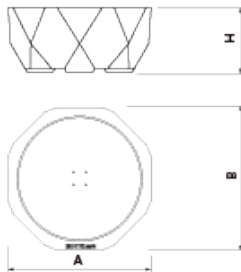

Jardinière de grand format fabriquée en béton. Design polygonal, imitant un polyèdre irrégulier afin d'obtenir un élément qui présente un intéressant jeu d'ombres et lumières sur ses diverses facettes. Ses dimensions, sa robustesse et son poids en font un produit idéal pour limiter les zones piétonnes, en garantissant une sécurité maximale et en favorisant la renaturation de l'environnement urbain.