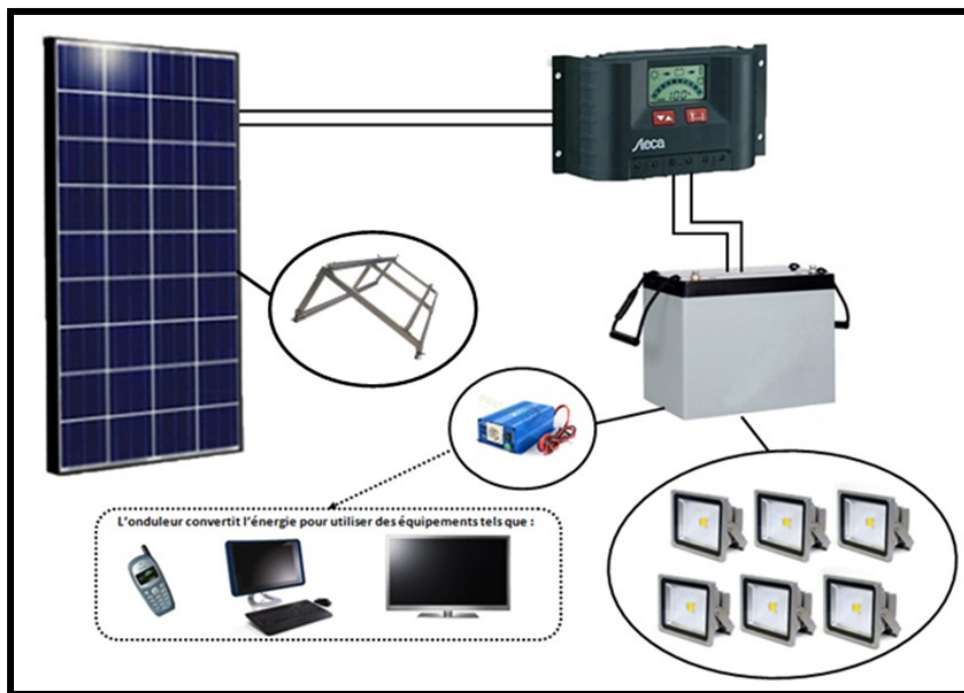

EVOLUKIT 140

Kit EK140 ÉCOLE DE BROUSSE

Vous désirez aider la jeunesse ?

Vous voulez donner à tous un endroit où pouvoir étudier
 dans des bonnes conditions ?

Enseigner grâce à **l'Evolutit 140 Ecole de Brousse** qui se recharge au soleil c'est mettre toutes les chances de votre côté pour les générations futures !

EVOLUKIT EK140 ÉCOLE DE BROUSSE:

Panneau 140 WC haute performance + structure	1
Régulateur 30A	1
Batterie 200A	1
Spot 10W LED	6
Kit onduleur AC - 350 VA	1

Evolukit EK140

ÉCOLE DE BROUSSE

Utilisation d'équipement en 12V et 220V

1 prise 220V

2 kWh disponibles dans la batterie

Environ 500 Wh de production tous les jours

6 spots 10W pour un éclairage complet de la salle

Utilisation préconisée :

éclairage 10h/jour + ordinateur 2h/jour + TV 2h/semaine