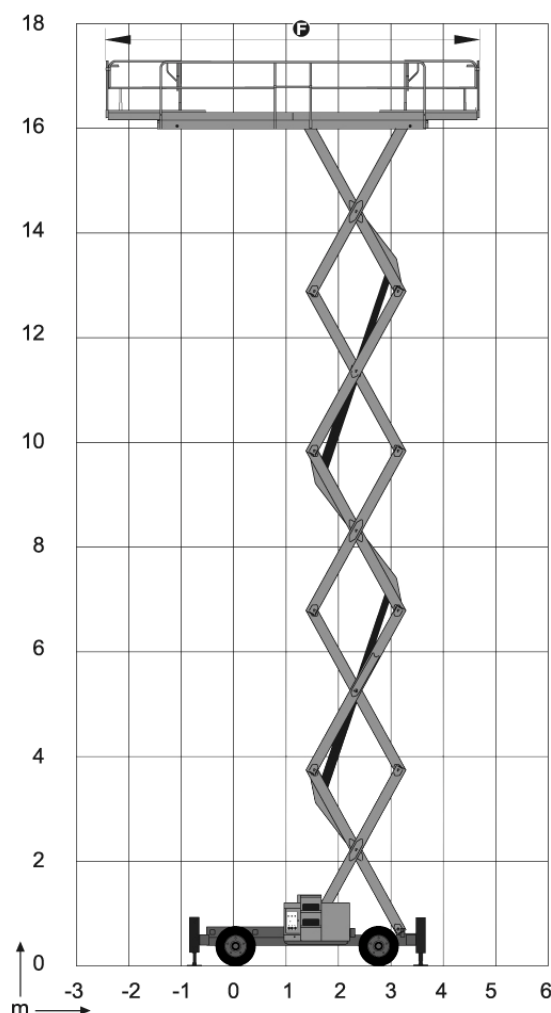

**CISEAUX
Diesel**

 **Lavendon**
Location

 **N°Azur 0 810 040 200**

PRIX APPEL LOCAL

C18DHL

Réf : Haulotte H18SXL

**CACES R 386
3A**

formation@lavendon.fr

Caractéristiques techniques

Hauteur de travail	18 m
Hauteur plancher	16 m
Déport horizontal	1 m
Capacité de charge	500 kg
Longueur hors-tout	5,3 m
Largeur totale	2,25 m
Hauteur hors-tout	2,97 / 2,11 m
Dimensions du panier	1,90 x 5,30 / 7,30 m
Moteur	Diesel 32 cv
Pente admissible	40%
Pneus	10 x 16,5"
Poids	7 490 kg