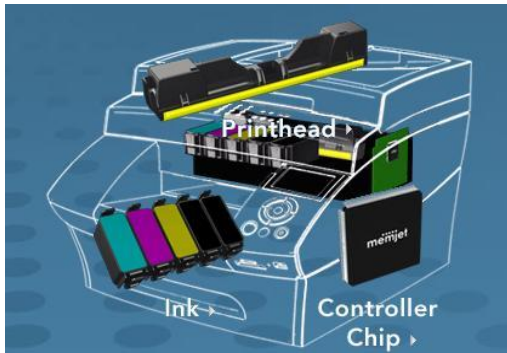

IMPRIMANTE A TETE FIXE JET D'ENCRE HAUTE VITESSE

POUR IMPRESSION COULEURS & NOIR

ASTROJET™ M1

Capacité des cartouches : 250 ml

5 CARTOUCHES

Cyan - Jaune - Magenta

Noir pour texte - Noir pour Photo
pour des impressions pleine couleur
jusqu'à 3 fois moins cher que les
systèmes Laser LED

Spécifications techniques :

- Résolution : jusqu'à 1600 x 1600 dpi
- Mode d'impression :
 - ▶ 1600 x 800 dpi (Normal)
 - vitesse : 30,68 cm à la seconde (12 pouce / sec)
 - ▶ 1600 x 1600 dpi (Best)
 - vitesse : 15,24 cm à la seconde (6 pouce / sec)
- Vitesse : jusqu'à 9 000 enveloppes / heure
et jusqu'à 3 600 feuilles A4 / heure
- Format des documents acceptés :
 - Mini. 76 mm x 106,68 mm / 3" x 4.2 "
 - Maxi. 241,3 mm x 431,8 mm / 9.5 " x 17 "
- Zone d'impression : 215 mm x 406 mm
- Epaisseur acceptée :
 - Mini. 0,1 mm / Maxi. : 0,5 mm
- 5 cartouches individuelles de 250 ml
(2 cartouches NOIR - 1 cartouche de CYAN (Bleu)
- 1 cartouche de MAGENTA (Rouge) - 1 Cartouche
de YELLOW (Jaune)
- Interface : USB & ETHERNET
- Processeur : 32 bit RISC Controller
- Dimensions du matériel :
500 mm (P) x 610 mm (L) x 440 mm (H)
- Poids : 34 kg
- Norme constructeur :
500 000 enveloppes / mois (Format # 10)

• Memjet® Inkjet Technology

- Technologie jet d'encre Memjet® Tête fixe 5 cartouches **C Y M K K**
- 5 cartouches séparées grande contenance de 250 ml - Longue durée (100 000 impressions)
- Résolution/Qualité d'impression jusqu'à 1 600 dpi X 1 600 dpi
- Texte & Graphique en pleine couleur ou monochrome de qualité supérieure
- Vitesse identique en couleur ou en monochrome
- Dispositif de nettoyage des buses intégré
- Compatible Windows via Ports USB & ETHERNET
- Dispositif d'alimentation par le dessus
- Interface logicielle de Pilotage au choix (FLEXMAIL, etc...)