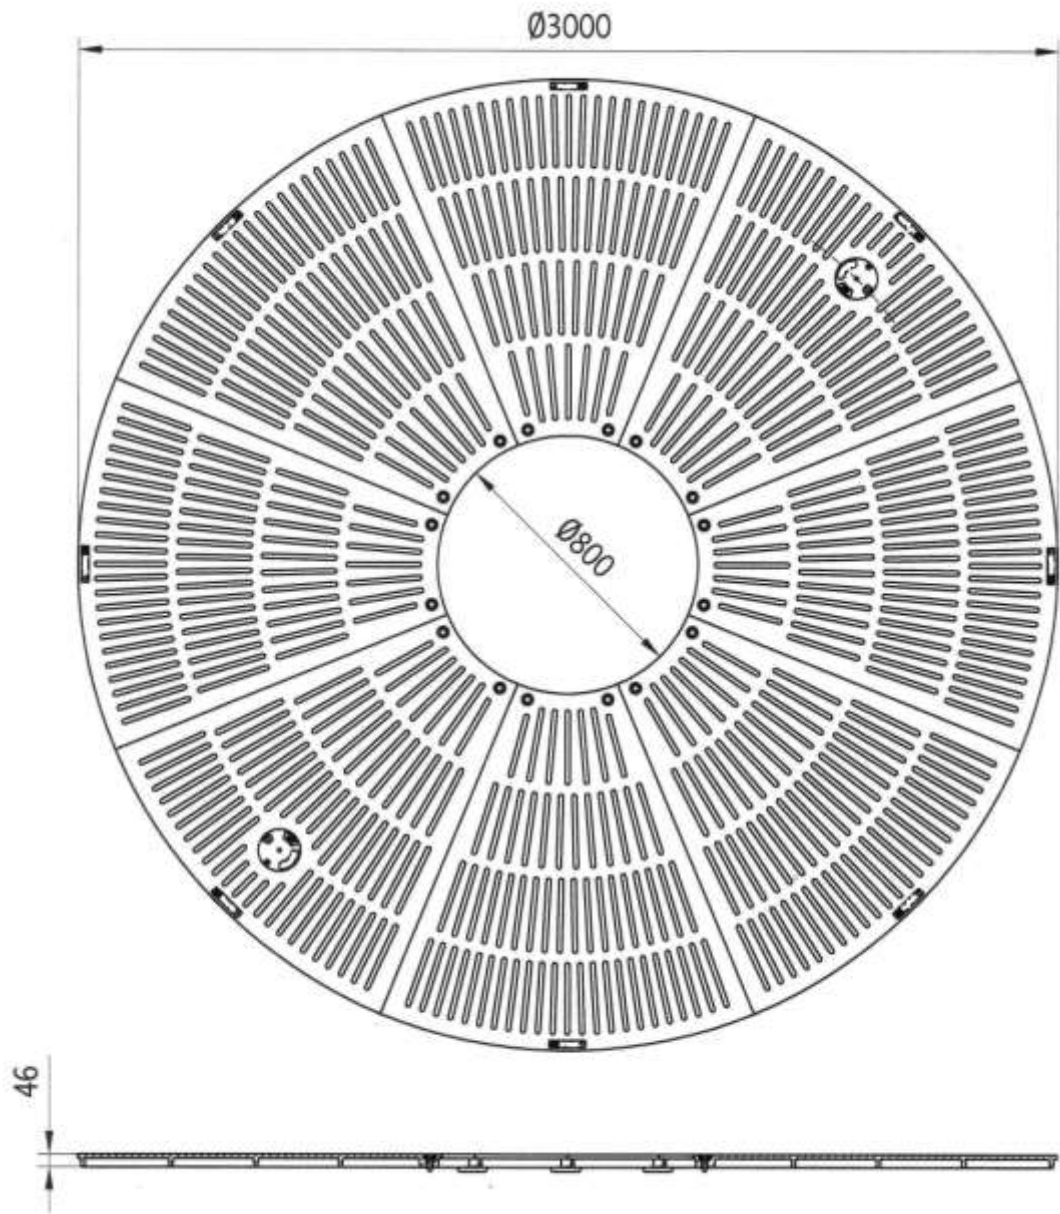

Grilles d'arbres MOBURBAIN by Norcor, en fonte carrées ou rondes, nombreux diamètres et sections

www.moburbain.fr

N° 1 Grille ronde diamètre 3000 mm

- 2 décors : RADIAL et SOLEIL
- Trou intérieur 800, etc. mm selon version

(Radial)

- Livré avec cadre-cornière en acier très robuste (épaisseur 41 mm)
 - Options : voirie légère (charge- essieu 1,5 T) ou lourde (5 T)
 - Finition thermo laquage NOIR (RAL 9005)
 - En 4, 6 ou 8 sections, à boulonner, selon dimensions.
 - Option corsets décoratifs en acier pour nos grilles
 - Option fourreaux de tuteurage, selon versions
- Option trous de projecteur d'éclairage Bega® , selon versions.